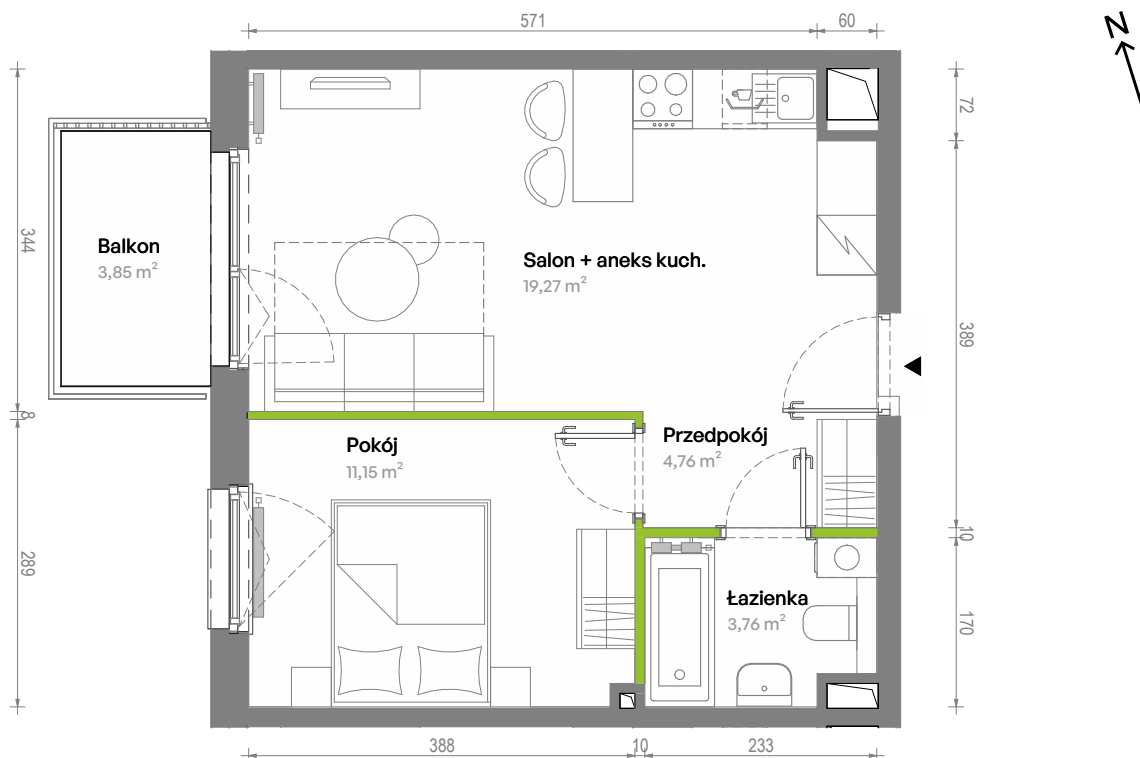

Południe Vita

nr A2.02.23

Powierzchnia **38,94 m²**

Piętro **2**

Aranżacja mieszkania jest przykładowa.
Podano orientacyjne wymiary pomieszczeń.

Powierzchnia **użytkowa**

Rzut kondygnacji **Piętro 2**

Plan osiedla **Budynek A2**

Przedpokój	4,76 m ²
Salon + aneks kuch.	19,27 m ²
Pokój	11,15 m ²
Łazienka	3,76 m ²
Razem	38,94 m²
+ Balkon	3,85 m ²

U nas nigdy nie płacisz za powierzchnię pod ścianami działowymi