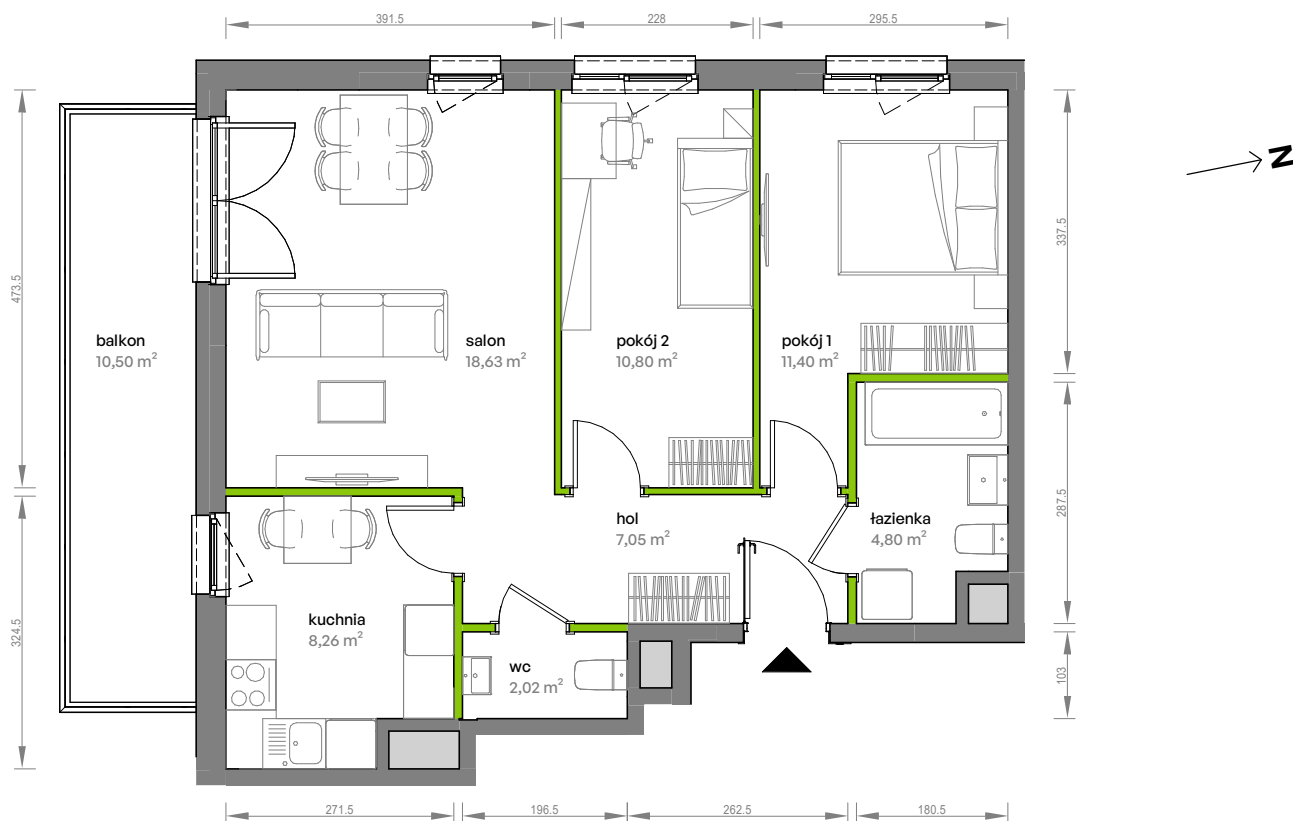

Unii Lubelskiej Vita.

nr A.04.052

Powierzchnia **62,96 m²**

Piętro 4

Aranżacja mieszkania jest przykładowa

Powierzchnia użytkowa

hol	7,05 m ²
kuchnia	8,26 m ²
pokój 1	11,40 m ²
pokój 2	10,80 m ²
salon	18,63 m ²
wc	2,02 m ²
łazienka	4,80 m ²
Razem	62,96 m²
+ balkon	10,50 m ²

Rzut kondygnacji Piętro 4

Plan osiedla

U nas nigdy nie płacisz za powierzchnię pod ścianami działowymi