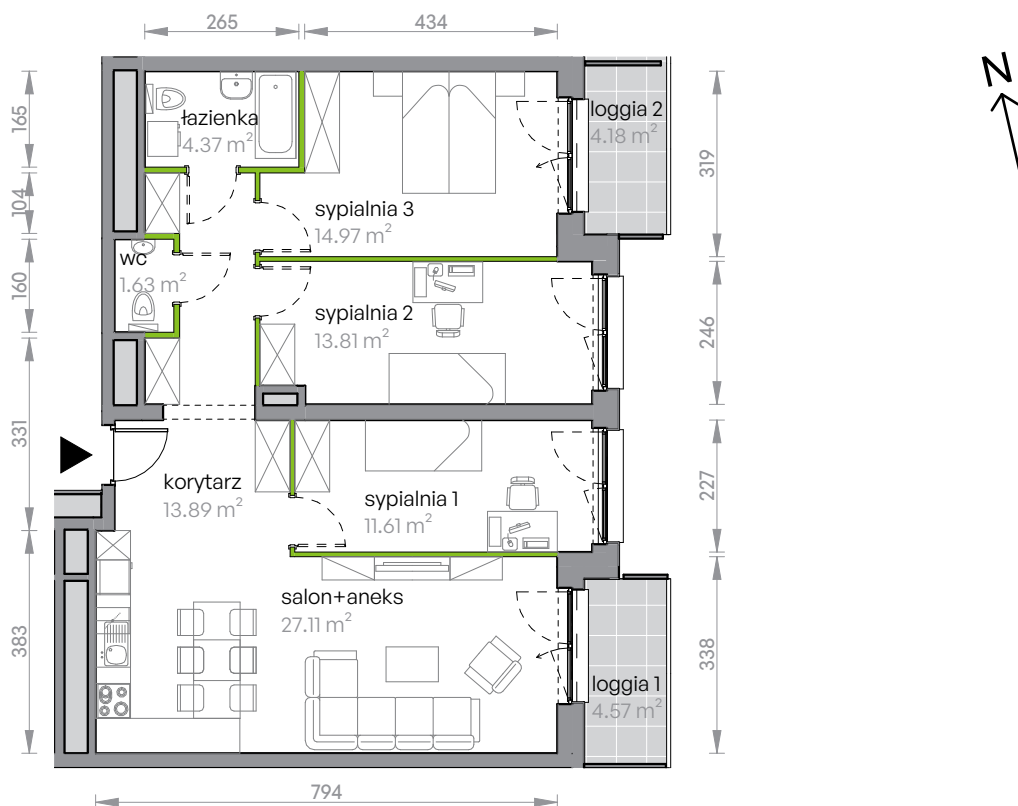

Legnicka Vita

L1/14/139

Powierzchnia **87.39 m²**

Piętro **14**

Aranżacja mieszkania jest przykładowa

Powierzchnia użytkowa

korytarz	13.89 m ²
salon+aneks	27.11 m ²
sypialnia 1	11.61 m ²
sypialnia 2	13.81 m ²
sypialnia 3	14.97 m ²
wc	1.63 m ²
łazienka	4.37 m ²
Razem	87.39 m²
+ loggia 1	4.57 m ²
+ loggia 2	4.18 m ²

U nas nigdy nie płacisz za powierzchnię pod ścianami działowymi

Rzut kondygnacji Piętro 14

Plan osiedla Budynek L1