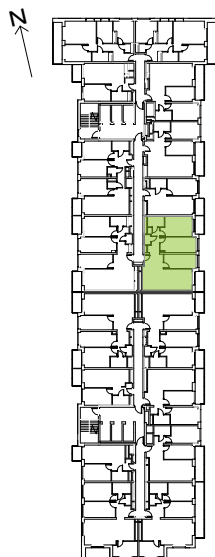

Legnicka Vita

L1/14/139

Powierzchnia **87.39 m²**

Piętro **14**

Aranżacja mieszkania jest przykładowa

Powierzchnia użytkowa

korytarz	13.89 m ²
salon+aneks	27.11 m ²
sypialnia 1	11.61 m ²
sypialnia 2	13.81 m ²
sypialnia 3	14.97 m ²
wc	1.63 m ²
łazienka	4.37 m ²
Razem	87.39 m²
+ loggia 1	4.57 m ²
+ loggia 2	4.18 m ²

U nas nigdy nie płacisz za powierzchnię pod ścianami działowymi

Rzut kondygnacji Piętro 14

Plan osiedla Budynek L1