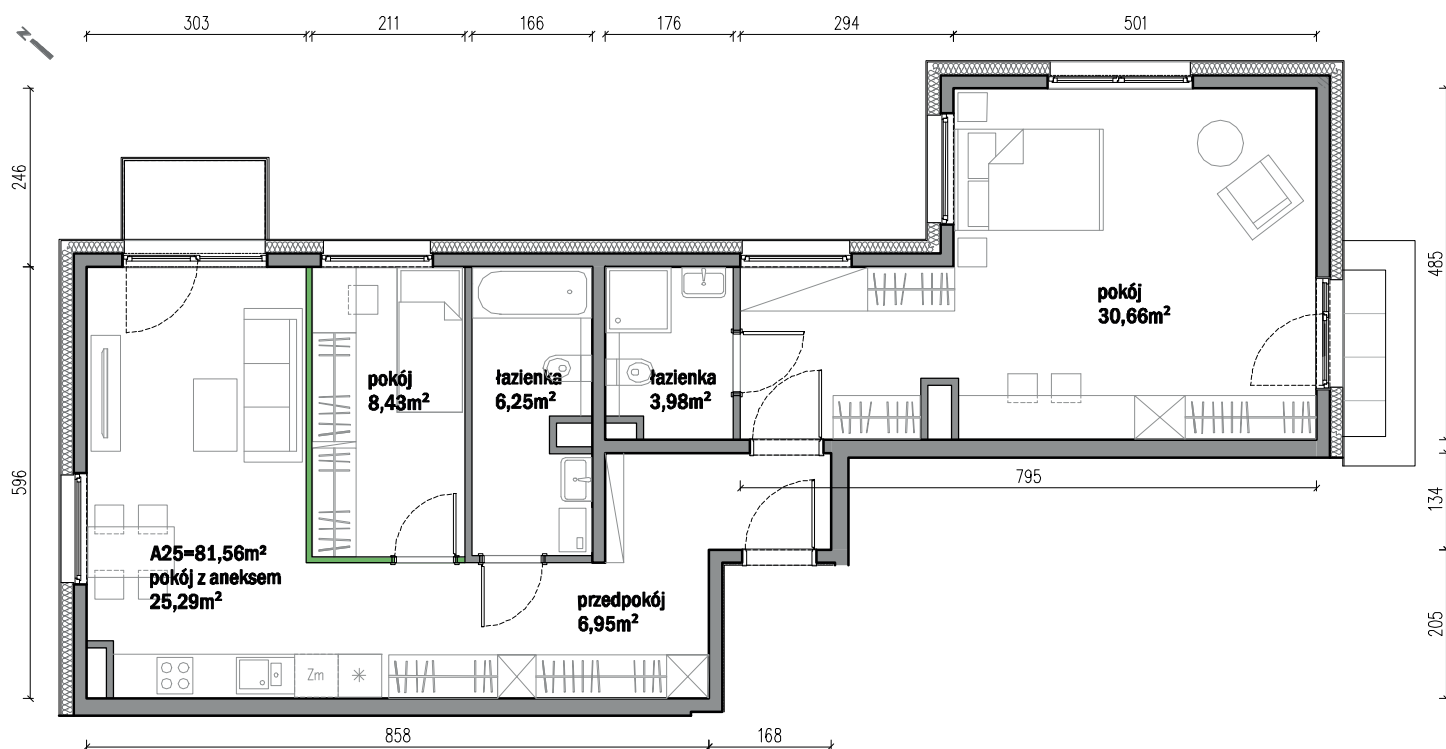

Traugutta Vita.

nr A25

Powierzchnia **81,56m²**

Piętro 2

Aranżacja mieszkania jest przykładowa

Powierzchnia użytkowa

| | |
|---------------------------|---------------------------|
| pokój z aneksem kuchennym | 25,29m ² |
| pokój | 8,43m ² |
| łazienka | 6,25m ² |
| pokój | 30,66m ² |
| łazienka | 3,98m ² |
| przedpokój | 6,95m ² |
| Razem | 81,56m² |
| +balkon | 2,10m ² |
| +taras | 1,35m ² |

Rzut kondygnacji Piętro 2