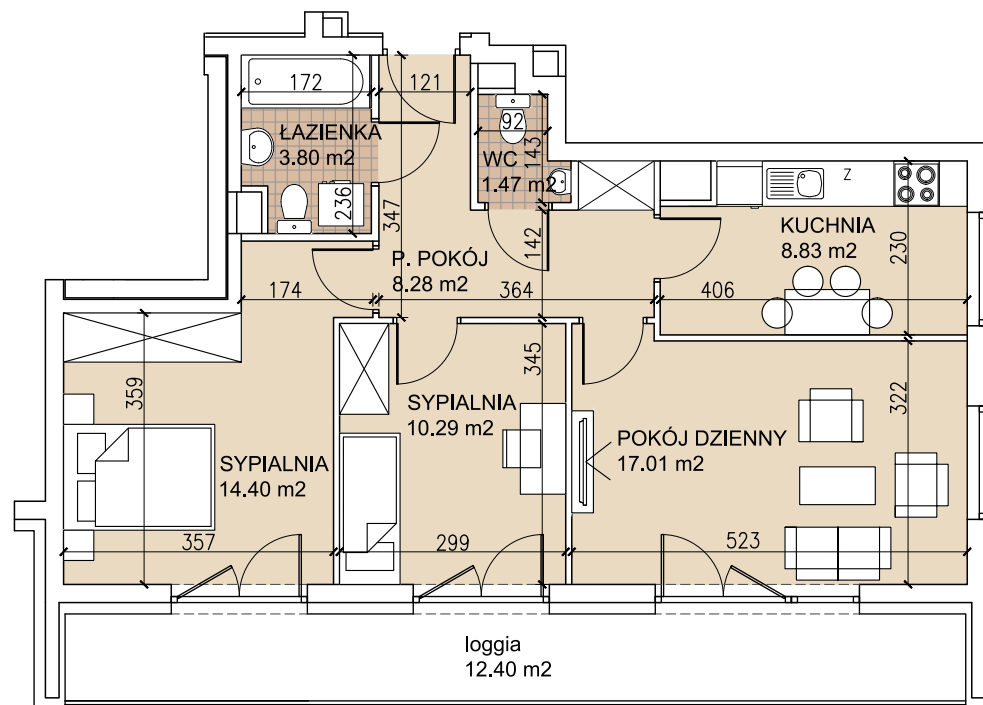

ul. Lothara Herbsta

powierzchnia użytkowa **64,08 m²**

pokój dzienny	17,01 m ²
sypialnia	14,40 m ²
sypialnia	10,29 m ²
kuchnia	8,83 m ²
łazienka	3,80 m ²
wc	1,47 m ²
przedpokój	8,28 m ²
loggia	12,40 m ²