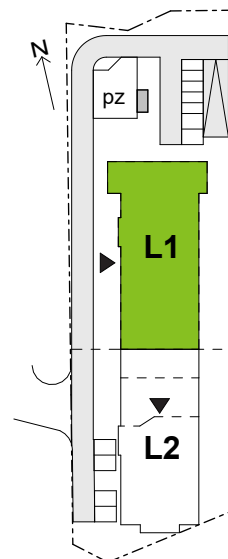

Legnicka Vita

L1/13/127

Powierzchnia **59.95 m²**

Piętro 13

Aranżacja mieszkania jest przykładowa

Powierzchnia użytkowa

korytarz	7.72 m ²
salon+aneks	26.03 m ²
sypialnia 1	9.78 m ²
sypialnia 2	12.38 m ²
łazienka	4.04 m ²
Razem	59.95 m²
+ loggia	8.08 m ²

Rzut kondygnacji Piętro 13

Plan osiedla Budynek L1

U nas nigdy nie płacisz za powierzchnię pod ścianami działowymi