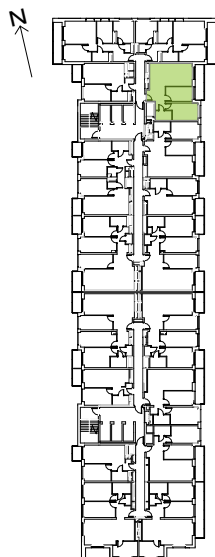

Legnicka Vita

L1/13/127

Powierzchnia **59.95 m²**

Piętro 13

Aranżacja mieszkania jest przykładowa

Powierzchnia użytkowa

korytarz	7.72 m ²
salon+aneks	26.03 m ²
sypialnia 1	9.78 m ²
sypialnia 2	12.38 m ²
łazienka	4.04 m ²
Razem	59.95 m²
+ loggia	8.08 m ²

Rzut kondygnacji Piętro 13

Plan osiedla Budynek L1

U nas nigdy nie płacisz za powierzchnię pod ścianami działowymi