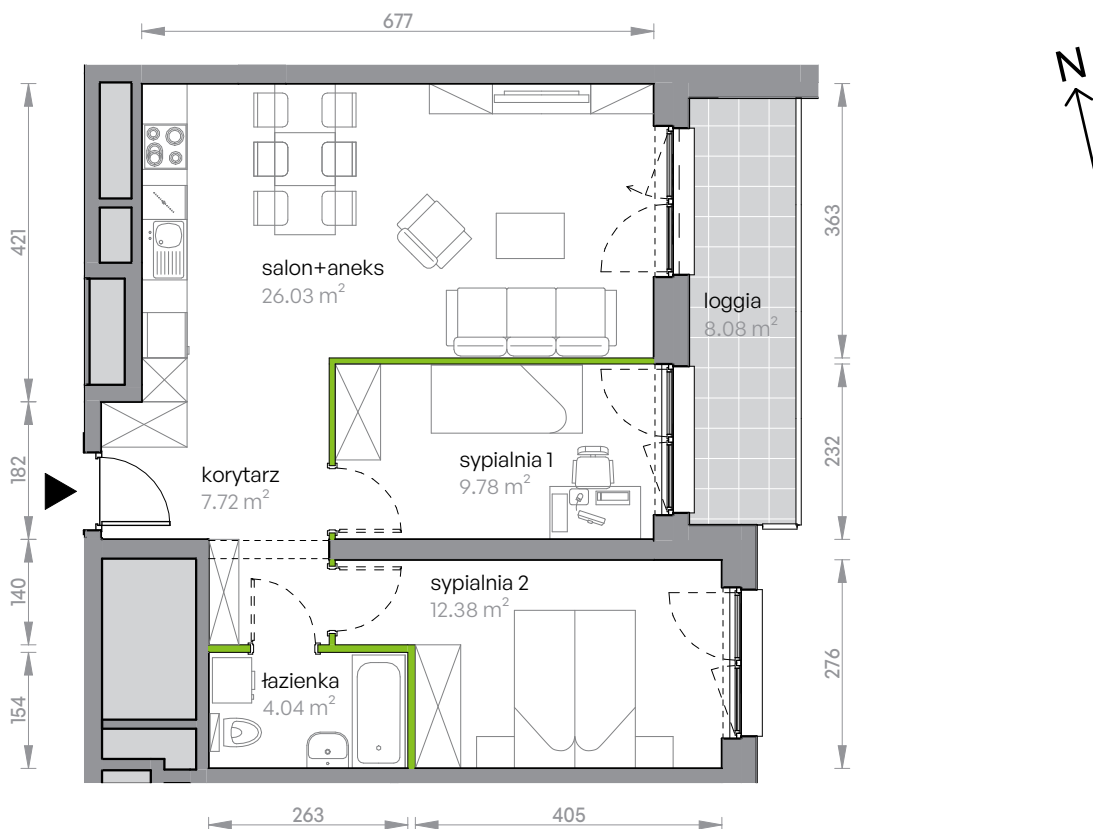

Legnicka Vita

L1/13/127

Powierzchnia **59.95 m²**

Piętro 13

Aranżacja mieszkania jest przykładowa

Powierzchnia użytkowa

korytarz	7.72 m ²
salon+aneks	26.03 m ²
sypialnia 1	9.78 m ²
sypialnia 2	12.38 m ²
łazienka	4.04 m ²
Razem	59.95 m²
+ loggia	8.08 m ²

Rzut kondygnacji Piętro 13

Plan osiedla Budynek L1

U nas nigdy nie płacisz za powierzchnię pod ścianami działowymi