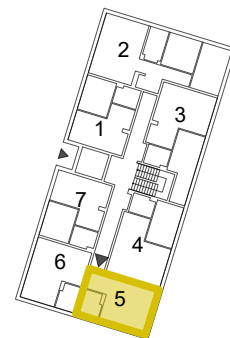

Grupa Akropol Inwestycje
 ul. Niepodległości 11b
 62-030 Luboń
 tel. +48 61 893 50 89
 kontakt@akropol-inwestycje.pl

POWIERZCHNIA MIESZKANIA

32.64m²

BUDYNEK NR 1 - MIESZKANIE NR 5

ZESTAWIENIE POWIERZCHNI		
Nr	Nazwa pom.	Powierzchnia [m ²]
5.01	POKÓJ Z ANEKSEM KUCH.	27.33
5.02	ŁAZIENKA	5.31
SUMA		32.64

PARTER

LOKALIZACJA BUDYNKU
NA OSIEDLU

LOKALIZACJA MIESZKANIA
W BUDYNKU

NR BUD. / NR LOK.

1/5

Niniejsza broszura nie stanowi oferty w rozumieniu przepisów Kodeksu Cywilnego. Przedstawione rzuty mają charakter poglądowy. Ostateczna powierzchnia i wymiary lokalu mogą ulec nieznacznej zmianie podczas procesu realizacji. Wszelkie przedstawione w broszurze elementy wyposażenia wnętrz (w tym biały montaż i drzwi wewnętrzne) mają charakter poglądowy i nie są standardem wykończenia w rozumieniu umowy deweloperskiej. W przypadku wątpliwości nadrzędne postanowienia zawiera umowa deweloperska. Wszystkie wymiary podano z uwzględnieniem tynków wewnętrznych + 1.0 cm.