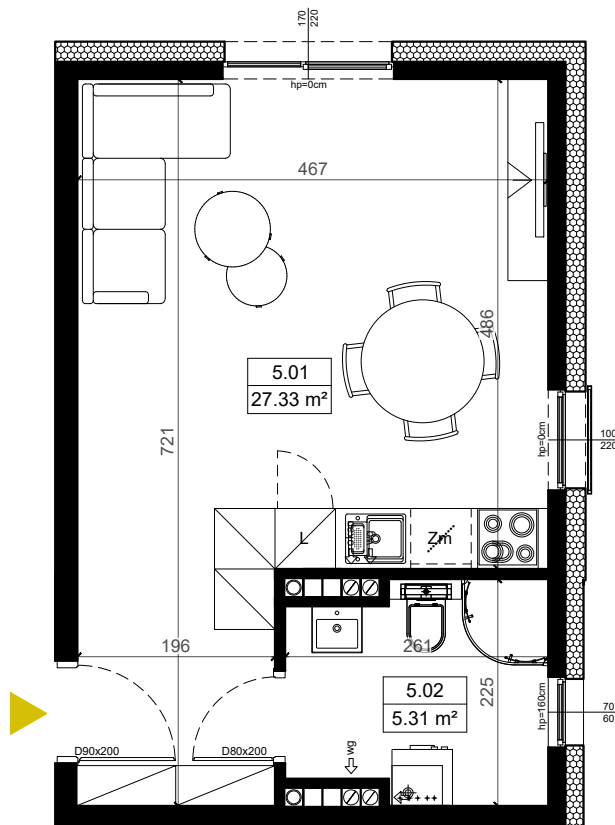

Grupa Akropol Inwestycje
 ul. Niepodległości 11b
 62-030 Luboń
 tel. +48 61 893 50 89
 kontakt@akropol-inwestycje.pl

POWIERZCHNIA MIESZKANIA

32.64m²

BUDYNEK NR 1 - MIESZKANIE NR 5

ZESTAWIENIE POWIERZCHNI		
Nr	Nazwa pom.	Powierzchnia [m ²]
5.01	POKÓJ Z ANEKSEM KUCH.	27.33
5.02	ŁAZIENKA	5.31
SUMA		32.64

PARTER

LOKALIZACJA BUDYNKU
NA OSIEDLU

LOKALIZACJA MIESZKANIA
W BUDYNKU

NR BUD. / NR LOK.

1/5

Niniejsza broszura nie stanowi oferty w rozumieniu przepisów Kodeksu Cywilnego. Przedstawione rzuty mają charakter poglądowy. Ostateczna powierzchnia i wymiary lokalu mogą ulec nieznacznej zmianie podczas procesu realizacji. Wszelkie przedstawione w broszurze elementy wyposażenia wnętrz (w tym biały montaż i drzwi wewnętrzne) mają charakter poglądowy i nie są standardem wykończenia w rozumieniu umowy deweloperskiej. W przypadku wątpliwości nadrzędne postanowienia zawiera umowa deweloperska. Wszystkie wymiary podano z uwzględnieniem tynków wewnętrznych + 1.0 cm.