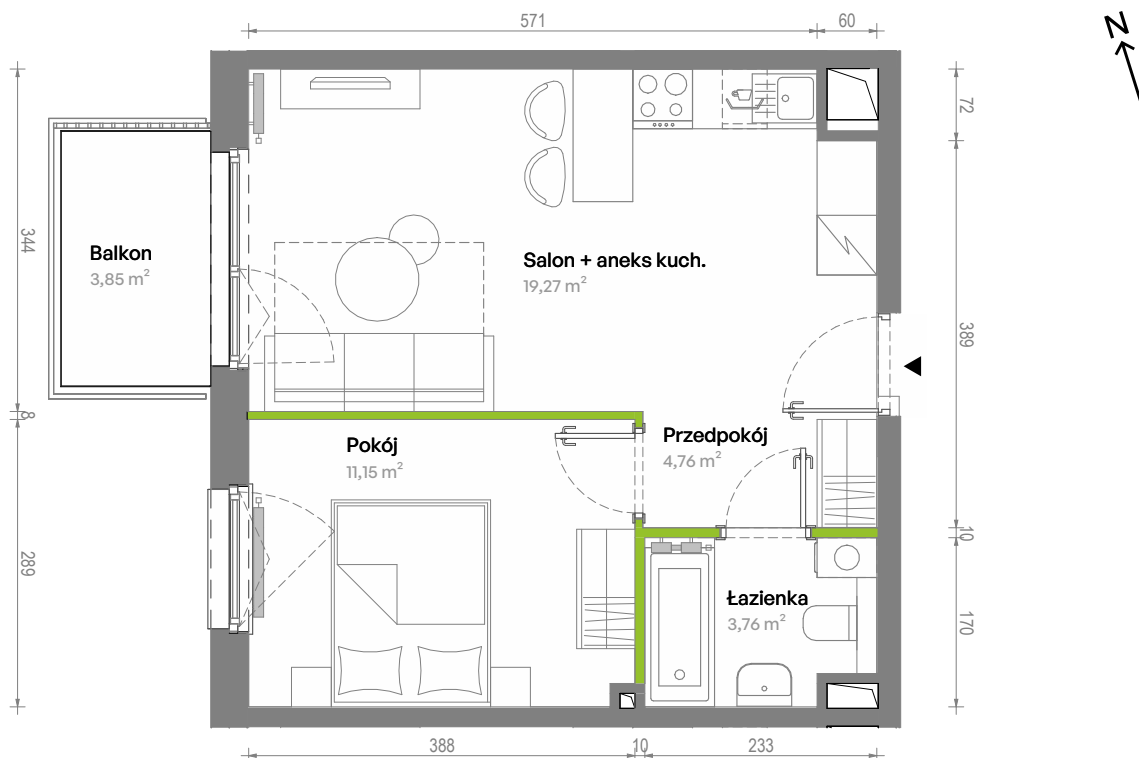

Południe Vita.

nr A2.01.14

Powierzchnia **38,94 m²**

Piętro 1

Aranżacja mieszkania jest przykładowa.
Podano orientacyjne wymiary pomieszczeń.

Powierzchnia **użytkowa**

Rzut kondygnacji **Piętro 1**

Plan osiedla **Budynek A2**

Przedpokój	4,76 m ²
Salon + aneks kuch.	19,27 m ²
Pokój	11,15 m ²
Łazienka	3,76 m ²
Razem	38,94 m²
+ Balkon	3,85 m ²

U nas nigdy nie płacisz za powierzchnię pod ścianami działowymi