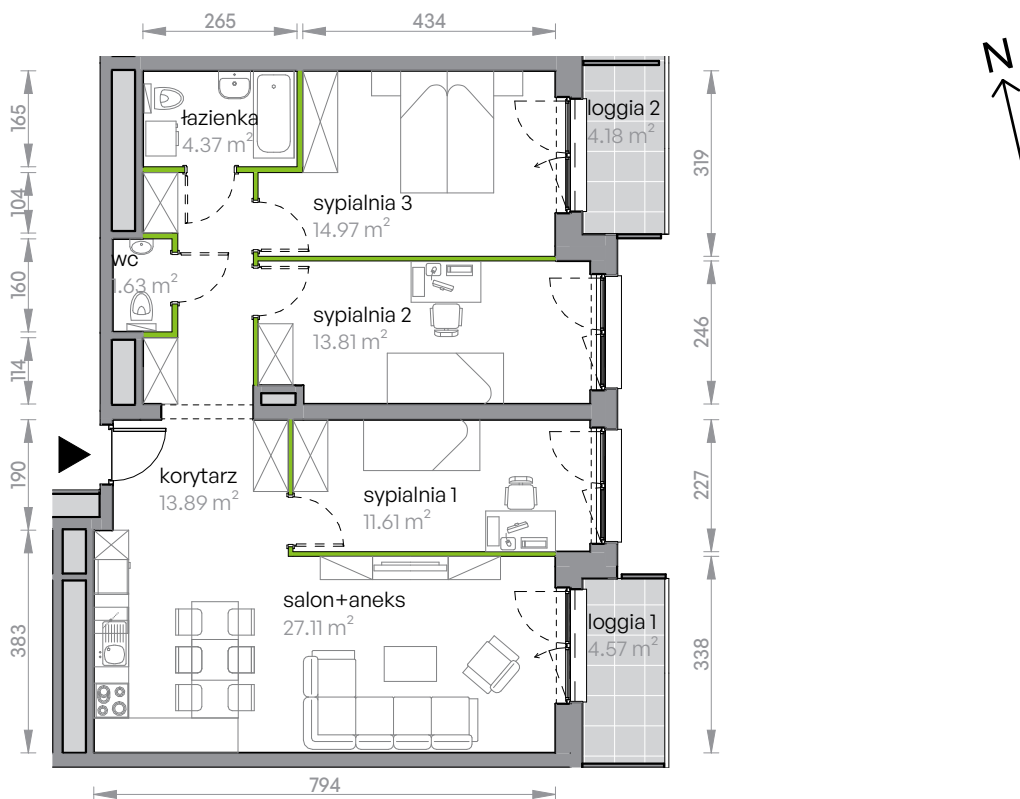

Legnicka Vita

L1/13/130

Powierzchnia **87.39 m²**

Piętro **13**

Aranżacja mieszkania jest przykładowa

Powierzchnia użytkowa

korytarz	13.89 m ²
salon+aneks	27.11 m ²
sypialnia 1	11.61 m ²
sypialnia 2	13.81 m ²
sypialnia 3	14.97 m ²
wc	1.63 m ²
łazienka	4.37 m ²
Razem	87.39 m²
+ loggia 1	4.57 m ²
+ loggia 2	4.18 m ²

U nas nigdy nie płacisz za powierzchnię pod ścianami działowymi

Rzut kondygnacji Piętro 13

Plan osiedla Budynek L1