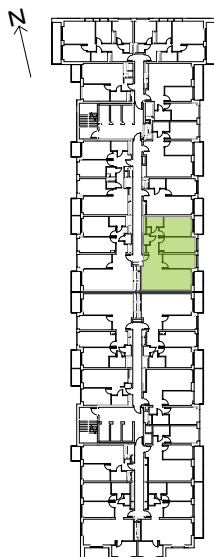

Legnicka Vita

L1/13/130

Powierzchnia **87.39 m²**

Piętro **13**

Aranżacja mieszkania jest przykładowa

Powierzchnia użytkowa

korytarz	13.89 m ²
salon+aneks	27.11 m ²
sypialnia 1	11.61 m ²
sypialnia 2	13.81 m ²
sypialnia 3	14.97 m ²
wc	1.63 m ²
łazienka	4.37 m ²
Razem	87.39 m²
+ loggia 1	4.57 m ²
+ loggia 2	4.18 m ²

U nas nigdy nie płacisz za powierzchnię pod ścianami działowymi

Rzut kondygnacji Piętro 13

Plan osiedla Budynek L1