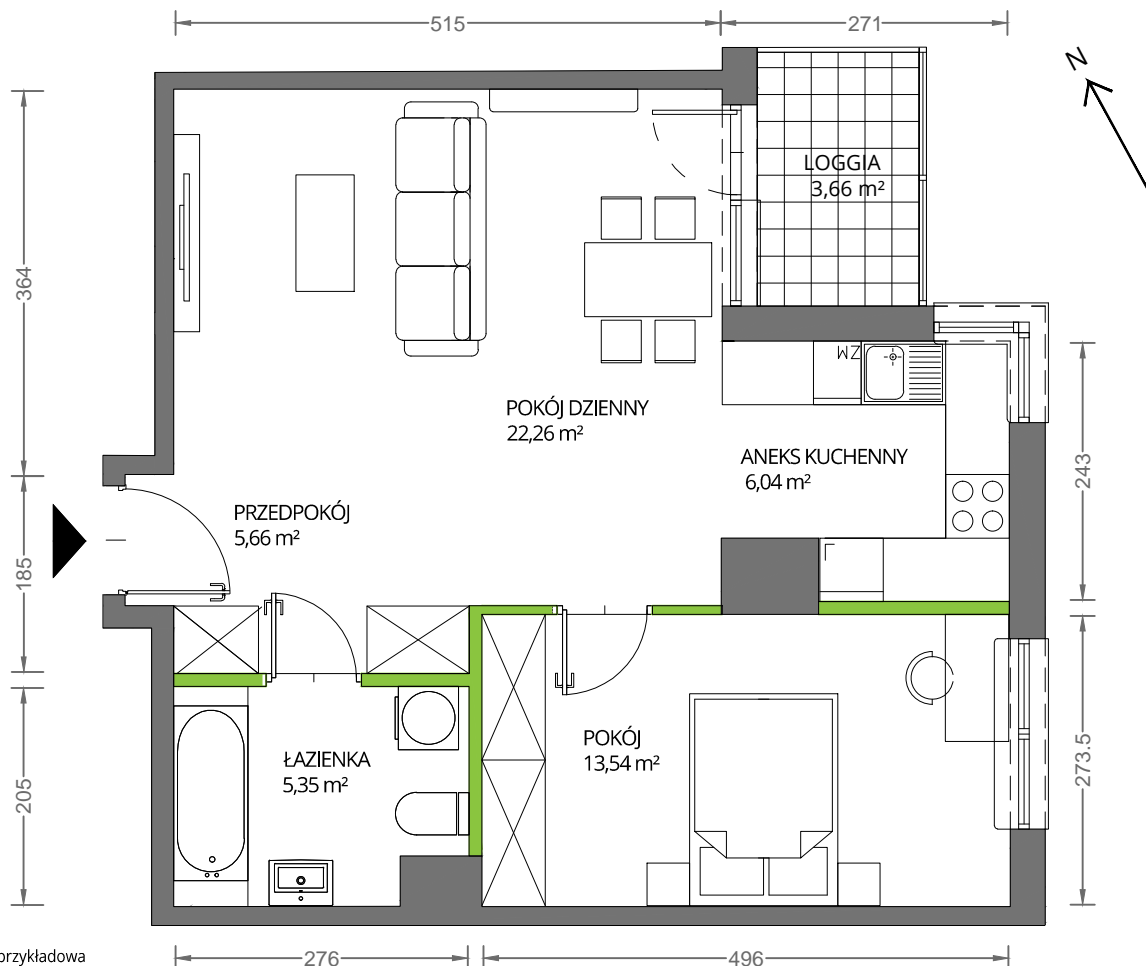

Krakowska Vita

nr 6

Powierzchnia **52,85 m²**

Piętro **2**

Aranżacja mieszkania jest przykładowa

Powierzchnia **użytkowa**

Rzut kondygnacji **Piętro 2**

Plan osiedla

pokój dzienny	22,26 m ²
pokój	13,54 m ²
aneks kuchenny	6,04 m ²
łazienka	5,35 m ²
przedpokój	5,66 m ²
Razem	52,85 m²
+ loggia	3,66 m ²

U nas nigdy nie płacisz za powierzchnię pod ścianami działowymi