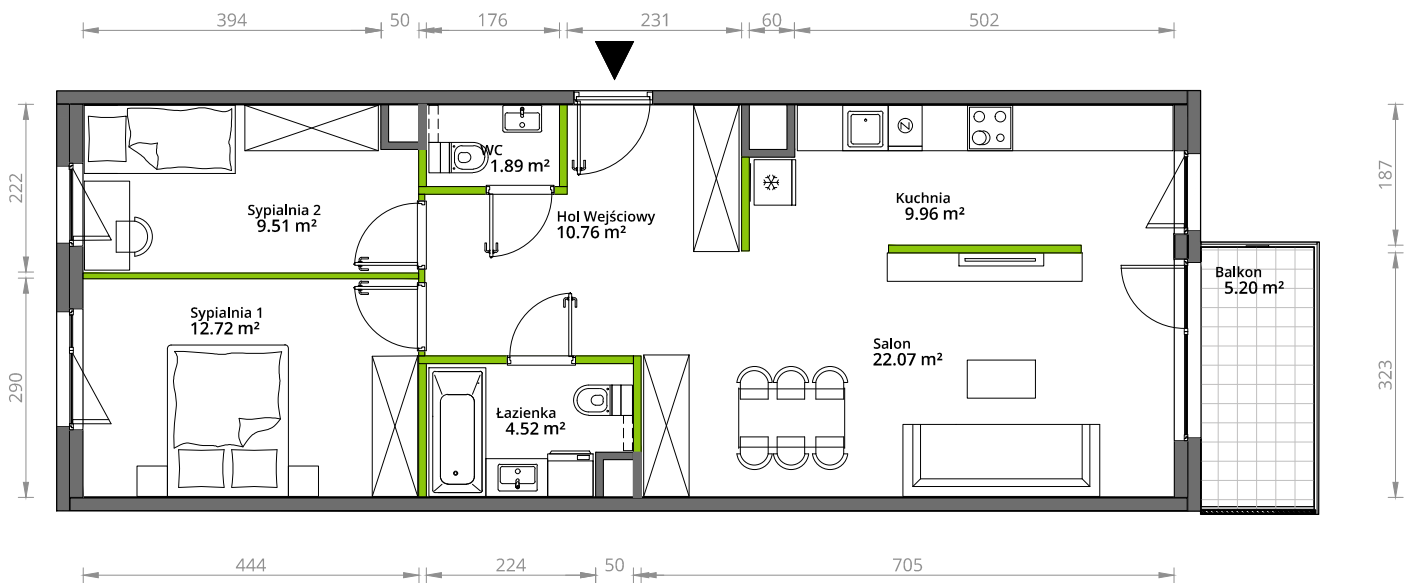

Aleje Praskie.

nr 154

Powierzchnia **71,43 m²**

Piętro **1**

Aranżacja mieszkania jest przykładowa.

Powierzchnia użytkowa

hol wejściowy	10.76 m ²
łazienka	4.52 m ²
WC	1.89 m ²
sypialnia 1	12.72 m ²
sypialnia 2	9.51 m ²
salon	22.07 m ²
kuchnia	9.96 m ²
Razem	71,43 m ²
+balkon	5.20 m ²

Rzut kondygnacji 1

Plan osiedla Budynek 5

U nas nigdy nie płacisz za powierzchnię pod ścianami działowymi.