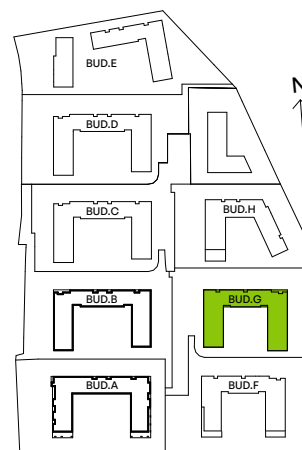

CITY VIBE.

nr G.082

Powierzchnia **58,43 m²**

Piętro 1

Aranżacja mieszkania jest przykładowa

Powierzchnia użytkowa

salon z aneksem kuchennym	23,80 m ²
wc	1,58 m ²
garderoba	1,20 m ²
przedpokój	7,43 m ²
łazienka	3,97 m ²
sypialnia 1	10,83 m ²
sypialnia 2	9,62 m ²
Razem	58,43 m²
+ balkon	5,49 m ²

Rzut kondygnacji Piętro 1

Plan osiedla Budynek G

U nas nigdy nie płacisz za powierzchnię pod ścianami działowymi