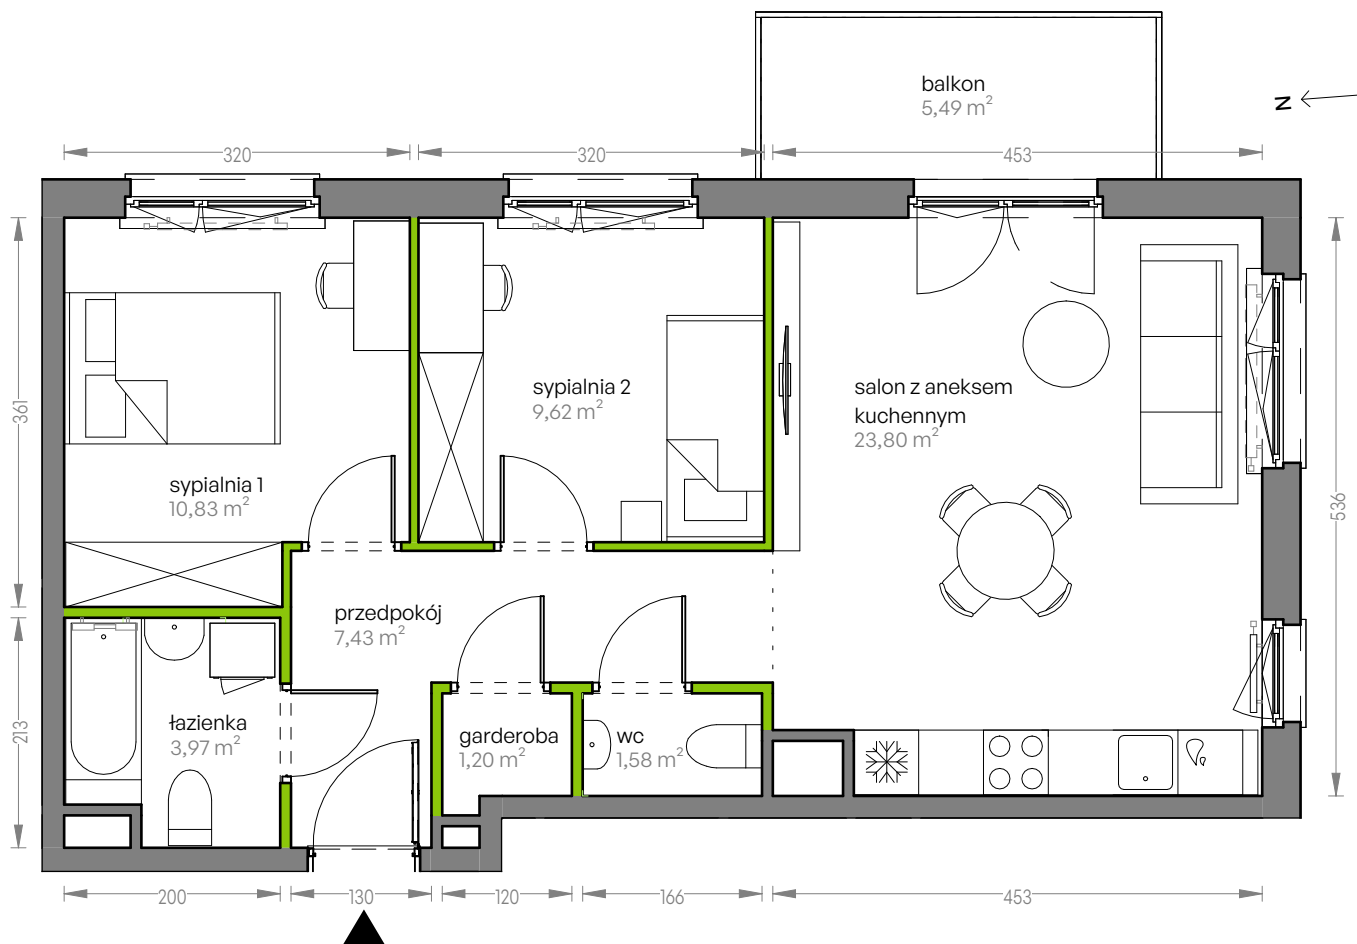

CITY VIBE.

nr G.082

Powierzchnia **58,43 m²**

Piętro 1

Aranżacja mieszkania jest przykładowa

Powierzchnia użytkowa

salon z aneksem kuchennym	23,80 m ²
wc	1,58 m ²
garderoba	1,20 m ²
przedpokój	7,43 m ²
łazienka	3,97 m ²
sypialnia 1	10,83 m ²
sypialnia 2	9,62 m ²
Razem	58,43 m²
+ balkon	5,49 m ²

Rzut kondygnacji Piętro 1

Plan osiedla Budynek G

U nas nigdy nie płacisz za powierzchnię pod ścianami działowymi