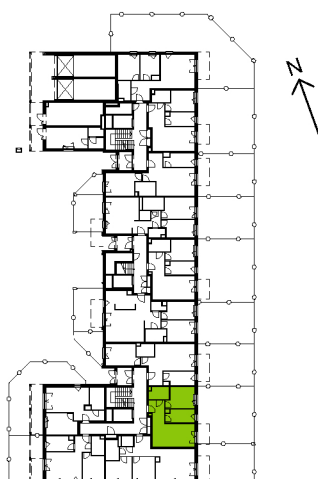

Bemowo Vita

nr B2.0F45

Powierzchnia **44,40 m²**

Piętro **0**

Aranżacja mieszkania jest przykładowa

Powierzchnia **użytkowa**

Rzut kondygnacji **Piętro 0**

Plan osiedla **Budynek B2**

salon	17,48 m ²
kuchnia	6,67 m ²
pokój	10,12 m ²
łazienka	4,38 m ²
hol	5,75 m ²
Razem	44,40 m²
+ogródek	57,00 m ²

U nas nigdy nie płacisz za powierzchnię pod ścianami działowymi