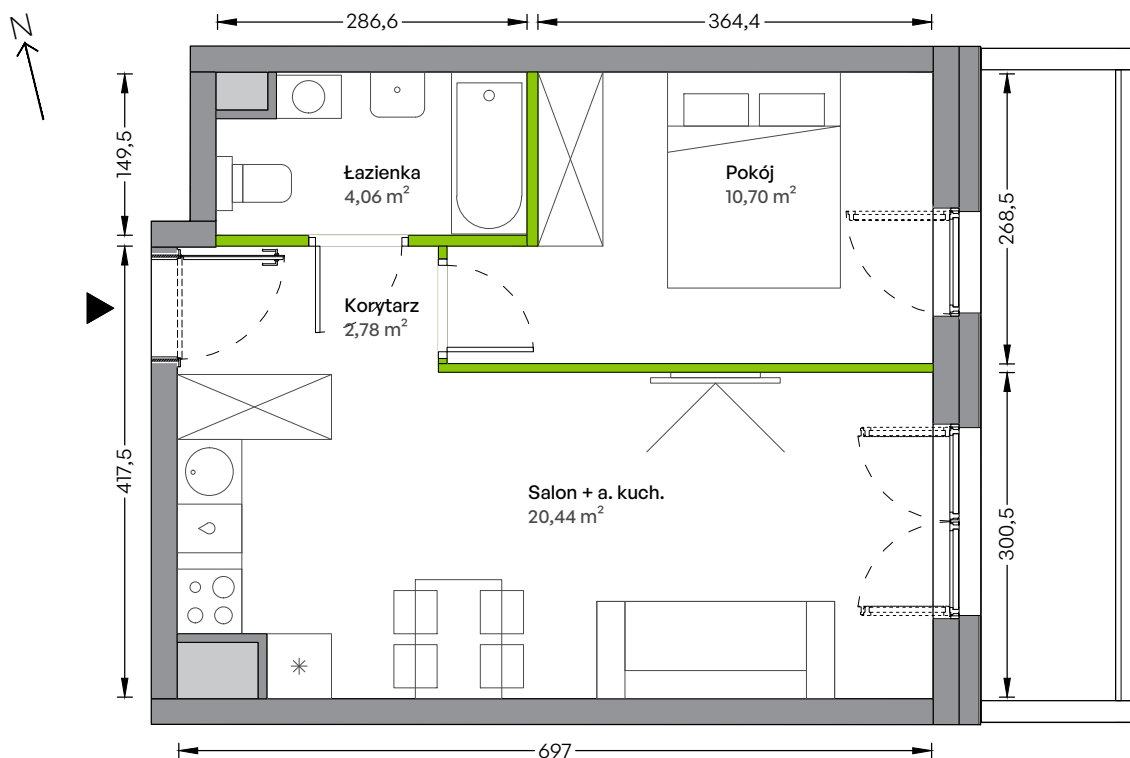

WUWA Vita.

nr B/05/01/07

Powierzchnia **37,98 m²**

Piętro 5

Aranżacja mieszkania jest przykładowa

Powierzchnia **użytkowa**

Salon + a. kuch.	20,44 m ²
Pokój	10,70 m ²
Łazienka	4,06 m ²
Korytarz	2,78 m ²
Razem	37,98 m²
+ balkon	7,30 m ²

Rzut kondygnacji **Piętro 5**

Plan Osiedla **Budynek B1**

U nas nigdy nie płacisz za powierzchnię pod ścianami działowymi