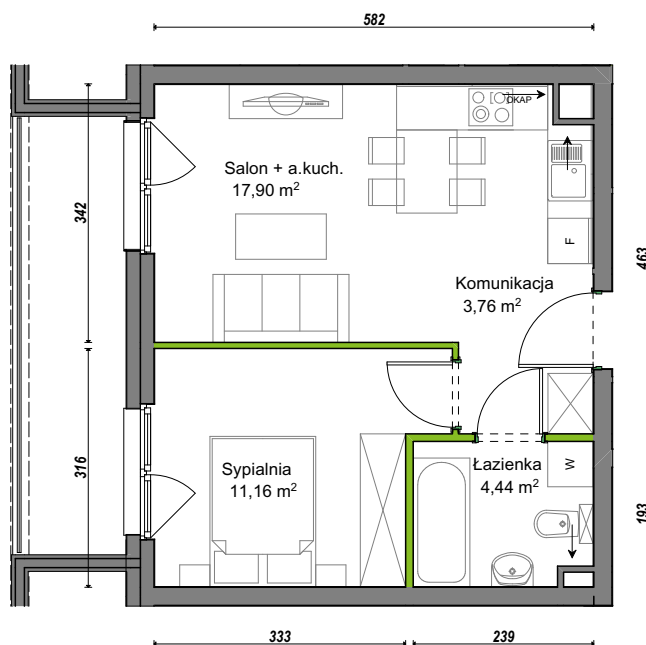

Orawska Vita.

nr C1/A/08

Powierzchnia 37,26 m²

Piętro 2

Aranżacja mieszkania jest przykładowa.

Powierzchnia użytkowa

Komunikacja	3,76 m ²
Łazienka	4,44 m ²
Salon + a.kuch.	17,90 m ²
Sypialnia	11,16 m ²
Razem	37,26 m²
+Balkon	7,45 m ²

Rzut kondygnacji Piętro 2

U nas nigdy nie płacisz za powierzchnię pod ścianami dzielowymi.