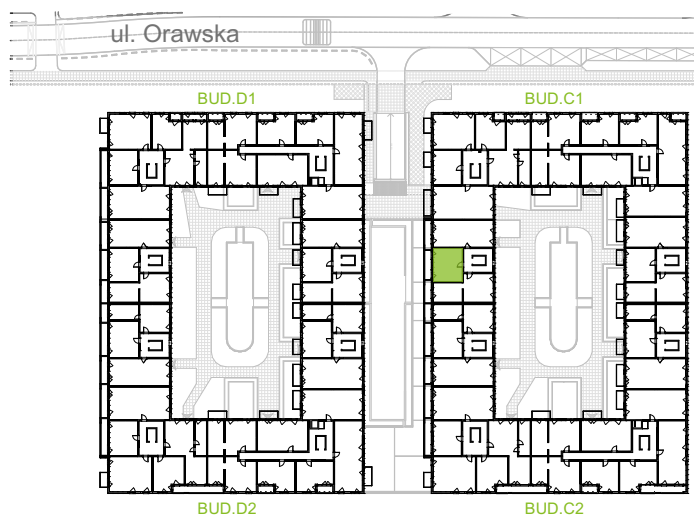

Orawska Vita.

nr C1/A/08

Powierzchnia 37,26 m²

Piętro 2

Aranżacja mieszkania jest przykładowa.

Powierzchnia użytkowa

Komunikacja	3,76 m ²
Łazienka	4,44 m ²
Salon + a.kuch.	17,90 m ²
Sypialnia	11,16 m ²
Razem	37,26 m²
+Balkon	7,45 m ²

Rzut kondygnacji Piętro 2

U nas nigdy nie płacisz za powierzchnię pod ścianami dzielowymi.