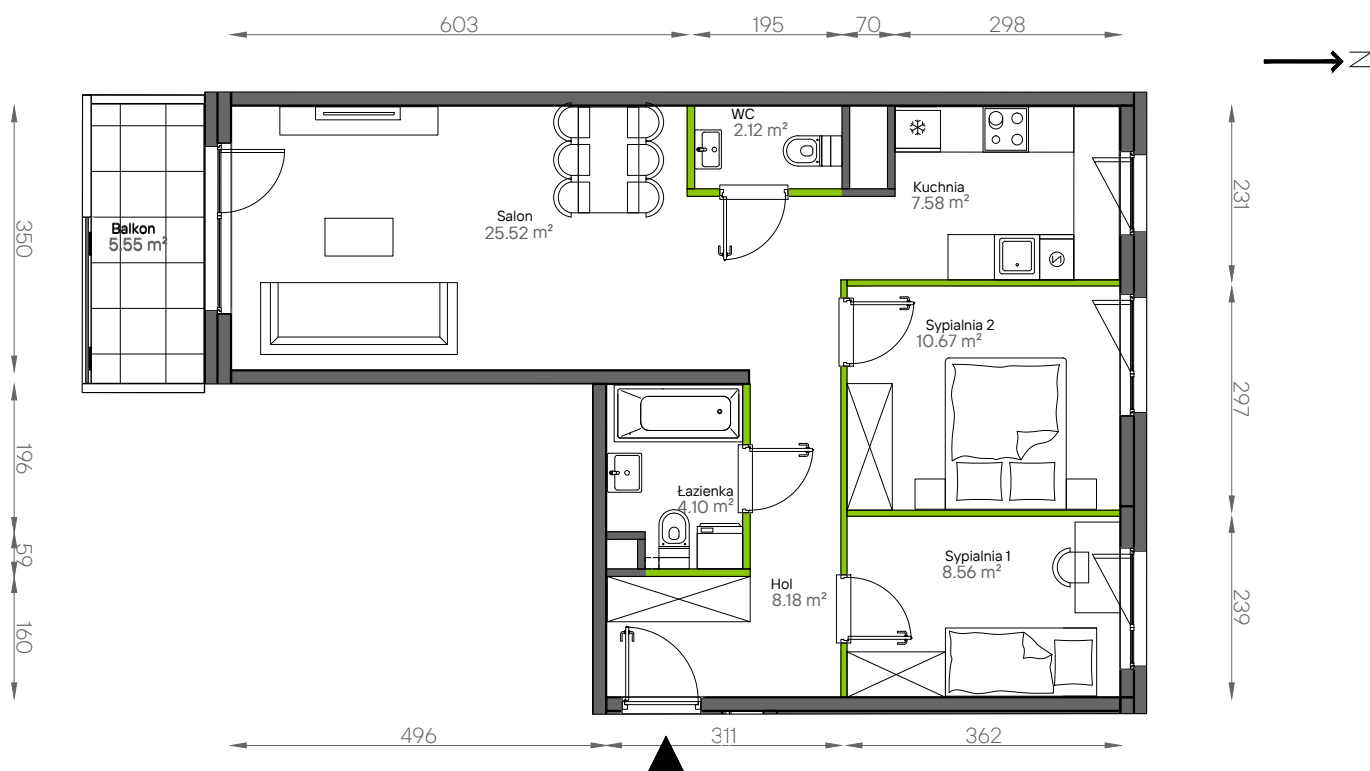

Aleje Praskie.

nr 75

Powierzchnia **66,73 m²**

Piętro 3

Aranżacja mieszkania jest przykładowa.

Powierzchnia użytkowa

hol wejściowy	8.18 m ²
salon	25.52 m ²
wc	2.12 m ²
kuchnia	7.58 m ²
sypialnia 1	8.56 m ²
sypialnia 2	10.67 m ²
łazienka	4.10 m ²
Razem	66.73 m²
+balkon	5.55 m ²

Rzut kondygnacji Piętro 3

Plan osiedla Budynek 9

U nas nigdy nie płacisz za powierzchnię pod ścianami działowymi.