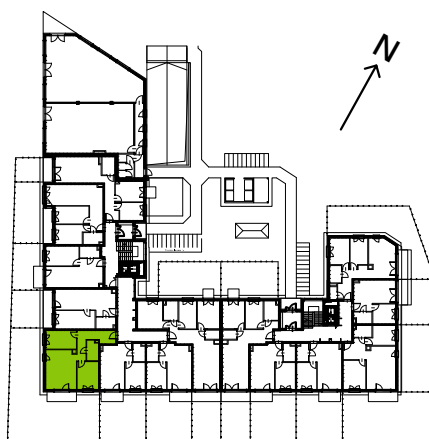

Słoneczne Miasteczko

nr A.034

Powierzchnia **59,12 m²**

Parter

Aranżacja mieszkania jest przykładowa

Powierzchnia **użytkowa**

Rzut kondygnacji **Parter**

Plan osiedla **Budynek A**

przedpokój	11,17 m ²
łazienka	4,24 m ²
pokój z aneksem kuchennym	22,27 m ²
pokój	10,94 m ²
pokój	10,50 m ²
Razem	59,12 m²
+ogródek	127,19 m ²

U nas nigdy nie płacisz za powierzchnię pod ścianami działowymi