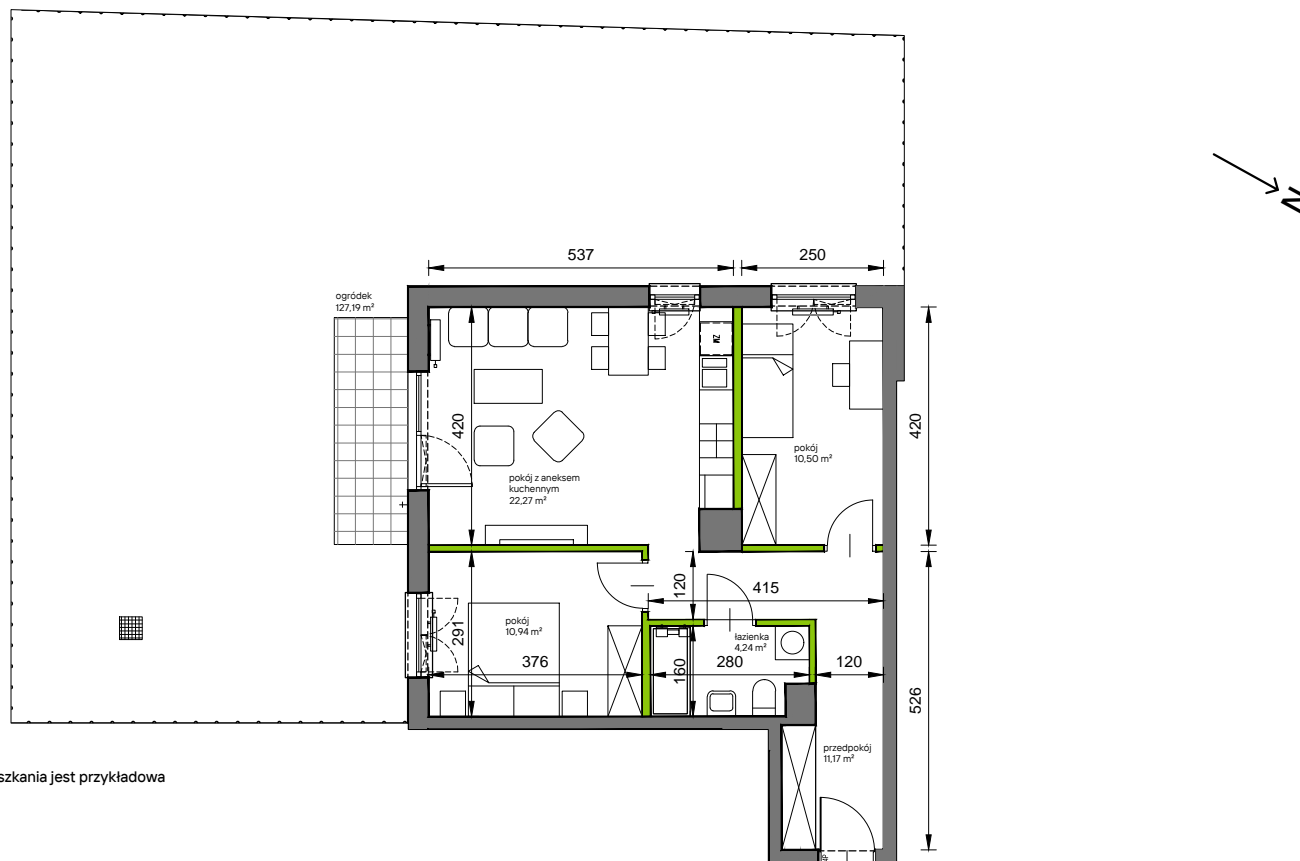

Słoneczne Miasteczko

nr A.034

Powierzchnia **59,12 m²**

Parter

Aranżacja mieszkania jest przykładowa

Powierzchnia **użytkowa**

Rzut kondygnacji **Parter**

Plan osiedla **Budynek A**

przedpokój	11,17 m ²
łazienka	4,24 m ²
pokój z aneksem kuchennym	22,27 m ²
pokój	10,94 m ²
pokój	10,50 m ²
Razem	59,12 m²
+ogródek	127,19 m ²

U nas nigdy nie płacisz za powierzchnię pod ścianami działowymi