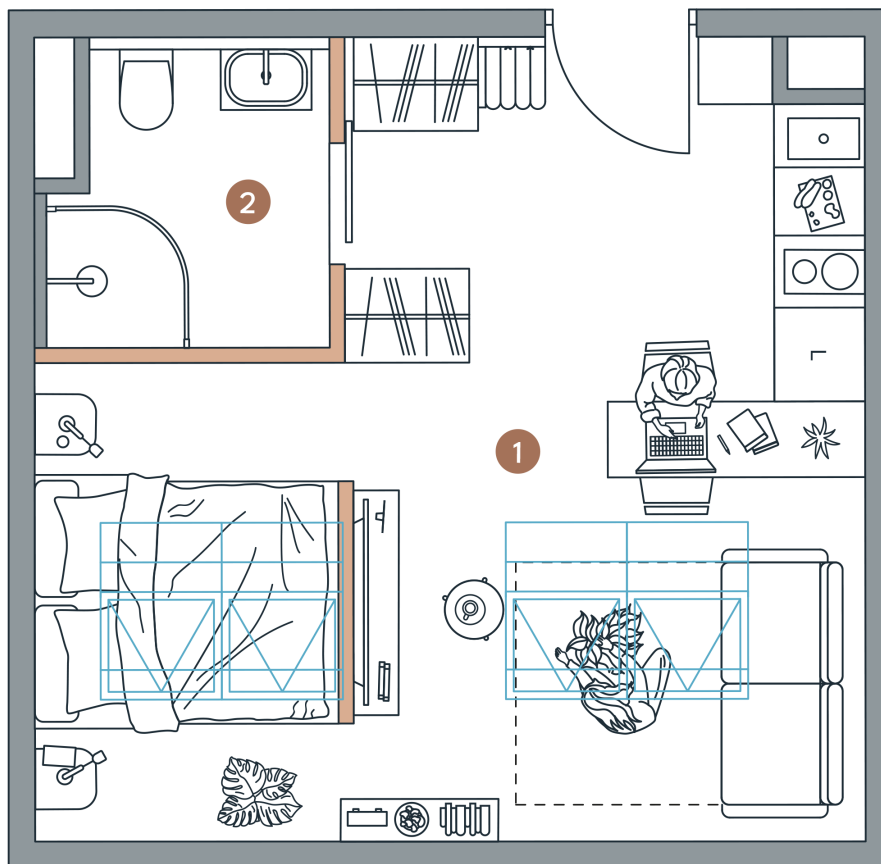

Lokal

Powierzchnia

Piętro

Pokoje

Powierzchnie

4.15

21,90_M²

3

1

1 . Pokój z aneks. kuch. 18,44 m²

2 . Łazienka 3,46 m²

SUMA 21,90 m²

LEGENDA

Ściany niedemontowane

Ściany możliwe do demontażu

STAROWIEJSKA 3