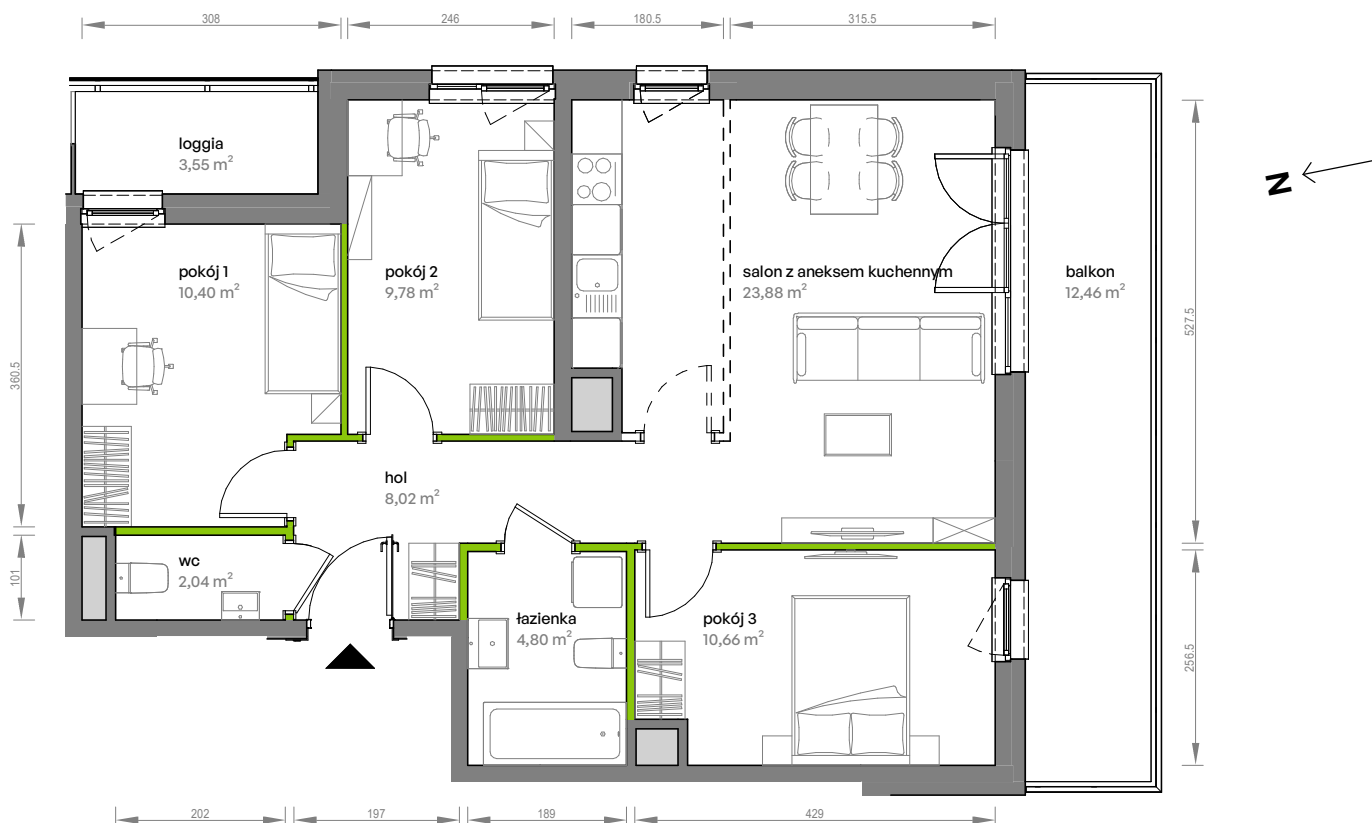

Unii Lubelskiej Vita.

nr D.07.248

Powierzchnia **69,58 m²**

Piętro 7

Aranżacja mieszkania jest przykładowa

Powierzchnia użytkowa

hol	8,02 m ²
pokój 1	10,40 m ²
pokój 2	9,78 m ²
pokój 3	10,66 m ²
salon z aneksem kuchennym	23,88 m ²
wc	2,04 m ²
łazienka	4,80 m ²
Razem	69,58 m²
+ balkon	12,46 m ²
+ loggia	3,55 m ²

U nas nigdy nie płacisz za powierzchnię pod ścianami działowymi

Rzut kondygnacji Piętro 7

Plan osiedla