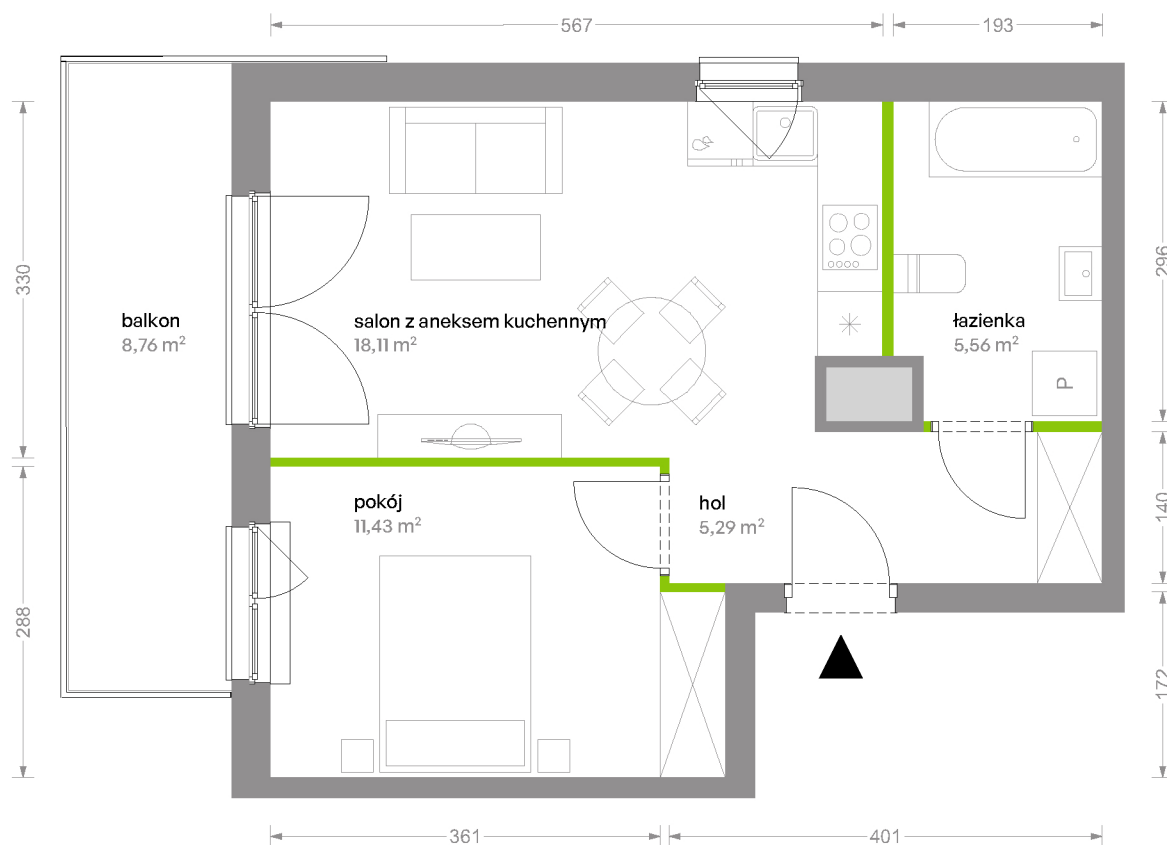

Bemowo Vita

nr B1.1C53

Powierzchnia **40,39 m²**

Piętro 1

Aranżacja mieszkania jest przykładowa

Powierzchnia użytkowa

salon z aneksem kuchennym	18,11 m ²
pokój	11,43 m ²
łazienka	5,56 m ²
hol	5,29 m ²
Razem	40,39 m²
+balkon	8,76 m ²

Rzut kondygnacji Piętro 1

Plan osiedla Budynek B1

U nas nigdy nie płacisz za powierzchnię pod ścianami działowymi