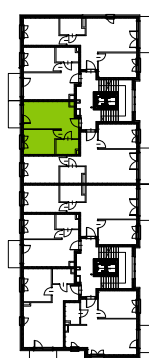

Słoneczne Miasteczko

nr C.026

Powierzchnia **32,58 m²**

Piętro 1

Powierzchnia użytkowa

przedpokój	4,41 m ²
łazienka	3,76 m ²
pokój z aneksem kuchennym	14,48 m ²
pokój	9,93 m ²
Razem	32,58 m²
+balkon	3,90 m ²

Rzut kondygnacji Piętro 1

Plan osiedla Budynek C

U nas nigdy nie płacisz za powierzchnię pod ścianami działowymi