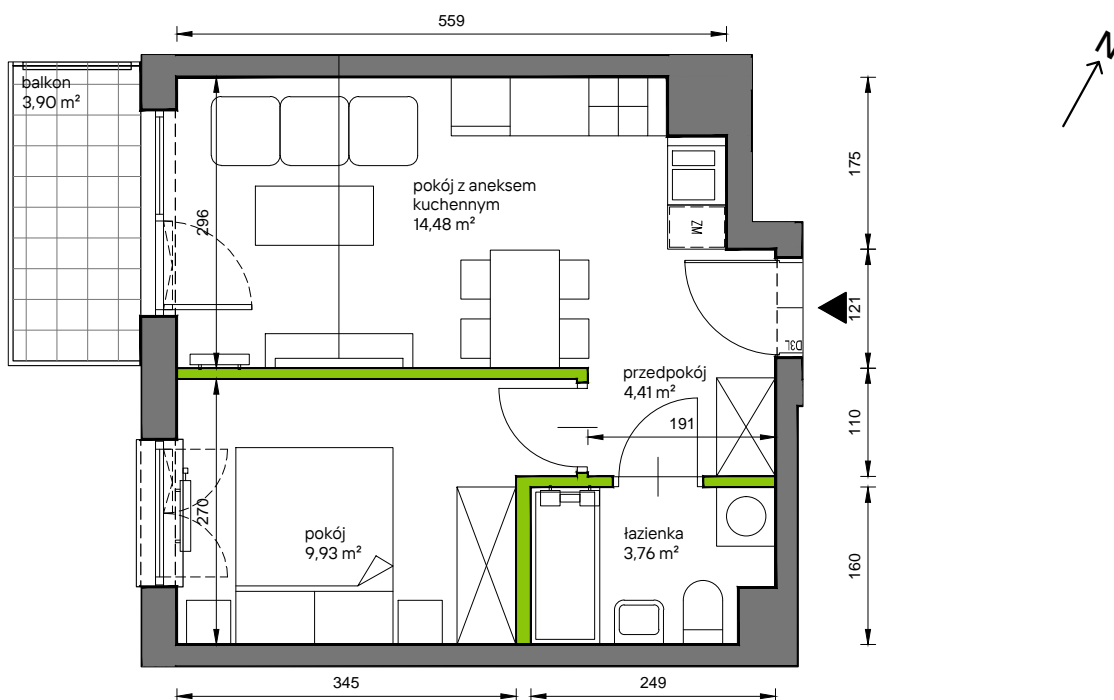

Słoneczne Miasteczko

nr C.026

Powierzchnia **32,58 m²**

Piętro 1

Powierzchnia użytkowa

przedpokój	4,41 m ²
łazienka	3,76 m ²
pokój z aneksem kuchennym	14,48 m ²
pokój	9,93 m ²
Razem	32,58 m²
+balkon	3,90 m ²

Rzut kondygnacji Piętro 1

Plan osiedla Budynek C

U nas nigdy nie płacisz za powierzchnię pod ścianami działowymi