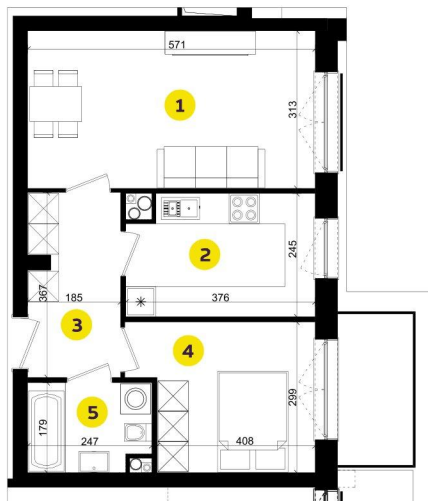

# MIESZKANIE A2M

Pow.: 47,04 m<sup>2</sup>

Piętro: 1

**NOWE  
ZŁOTNO**

1. Salon	17,69 m <sup>2</sup>
2. Kuchnia	8,72 m <sup>2</sup>
3. Przedpokój	6,53 m <sup>2</sup>
4. Pokój	9,96 m <sup>2</sup>
5. Łazienka	4,14 m <sup>2</sup>

Powierzchnia: 47,04 m<sup>2</sup>

Balkon: 4,50 m<sup>2</sup>