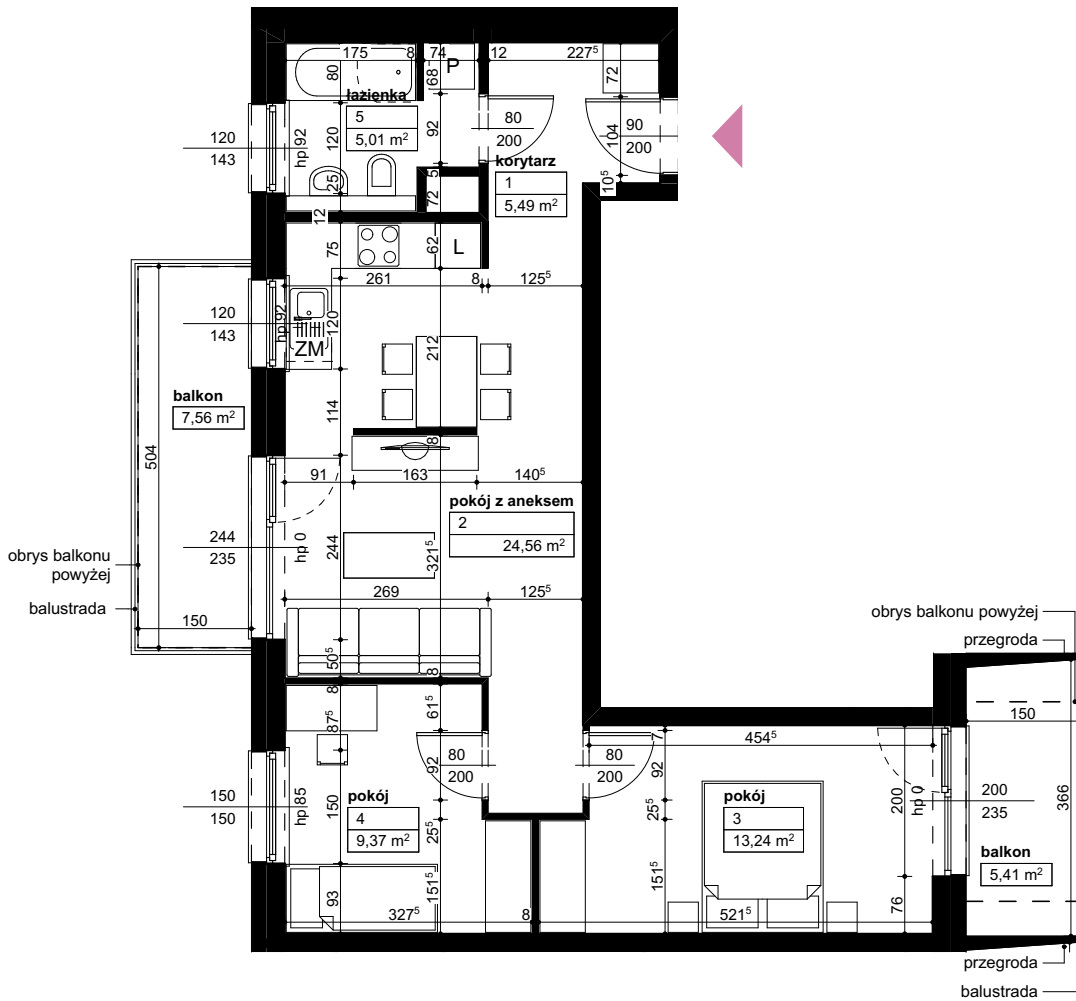

Lokalizacja osiedla

Położenie budynku

Skala 1:4000

Położenie mieszkania

Skala 1:2200

MAJTA
WÓLKOWYSKA

BUDYNEK MIESZKALNY
WIELORODZINNY
UL. WÓLKOWYSKA
W POZNANIU

SKALA 1:100

Wymiary podano w świetle ścian surowych, powierzchnie podano w świetle ścian otynkowanych.

OPIS MIESZKANIA:

Numer: **C/1/2/9**
Powierzchnia: **57,67m²**
Kondygnacja: **Piętro +2**
Struktura: **3 pokoje z aneksem kuchennym**
Cena brutto:
Cena brutto/m²: