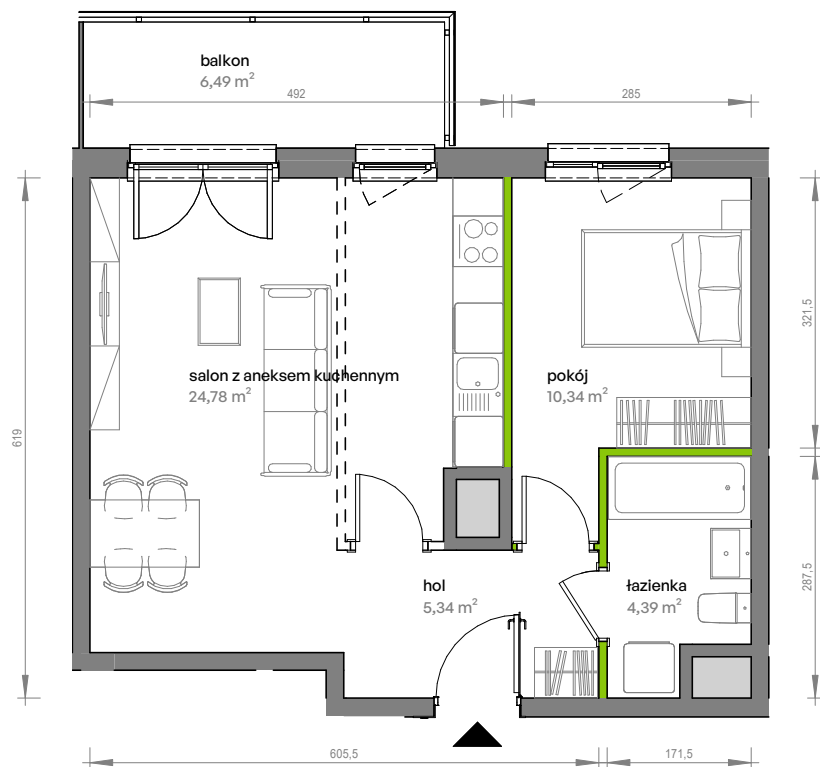

# Unii Lubelskiej Vita.

nr A.06.074

Powierzchnia **44,85 m<sup>2</sup>**

Piętro **6**

Aranżacja mieszkania jest przykładowa

## Powierzchnia użytkowa

hol	5,34 m <sup>2</sup>
pokój	10,34 m <sup>2</sup>
salon z aneksem kuchennym	24,78 m <sup>2</sup>
łazienka	4,39 m <sup>2</sup>
<b>Razem</b>	<b>44,85 m<sup>2</sup></b>
+ balkon	6,49 m <sup>2</sup>

## Rzut kondygnacji Piętro 6

## Plan osiedla

U nas nigdy nie płacisz za powierzchnię pod ścianami działowymi