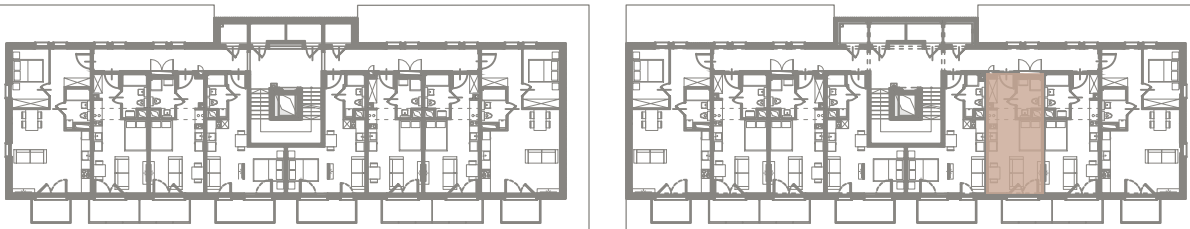

ŚWIERADOWSKA

APARTAMENTY

Budynek	B2
Mieszkanie	SWA/2/16
Powierzchnia	26,02 m ²
Pokoje	1
Piętro	1
Balkon	4,89 m ²