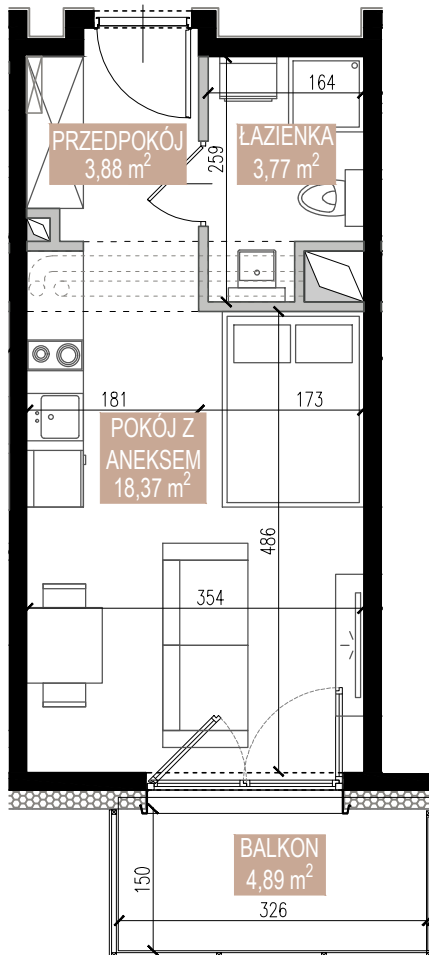

ŚWIERADOWSKA

APARTAMENTY

Budynek	B2
Mieszkanie	SWA/2/16
Powierzchnia	26,02 m ²
Pokoje	1
Piętro	1
Balkon	4,89 m ²