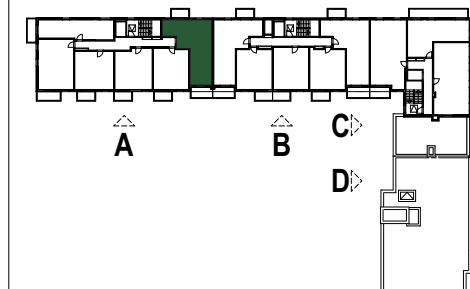

OSIEDLE MIESZKANIOWE
UL. JASIELSKA 9G, 9H
POZNAŃ

LOKAL	MIESZKALNY
BUDYNEK	A, B
SEGMENT	B
PIĘTRO	4
NR LOKALU	B.A23
STRUKTURA	3P+AK

POWIERZCHNIA
UŻYTKOWA **57,28 m²**

 ściany nierozbieralne
 ściany rozbieralne