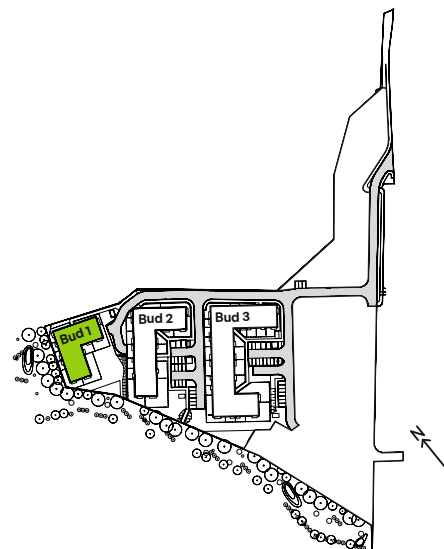

Ceglana Park.

nr 1/a/6

Powierzchnia **67,63 m²**

Parter

Aranżacja mieszkania jest przykładowa

Powierzchnia **użytkowa**

salon z aneksem kuchennym	25,34 m ²
pokój 1	12,46 m ²
pokój 2	9,78 m ²
wc	2,81 m ²
łazienka	4,48 m ²
przedpokój	12,76 m ²
Razem	67,63 m²
+taras	5,70 m ²
+ogród	78,48 m ²

Rzut kondygnacji **Parter**

Plan osiedla **Budynek 1**

U nas nigdy nie płacisz za powierzchnię pod ścianami działowymi