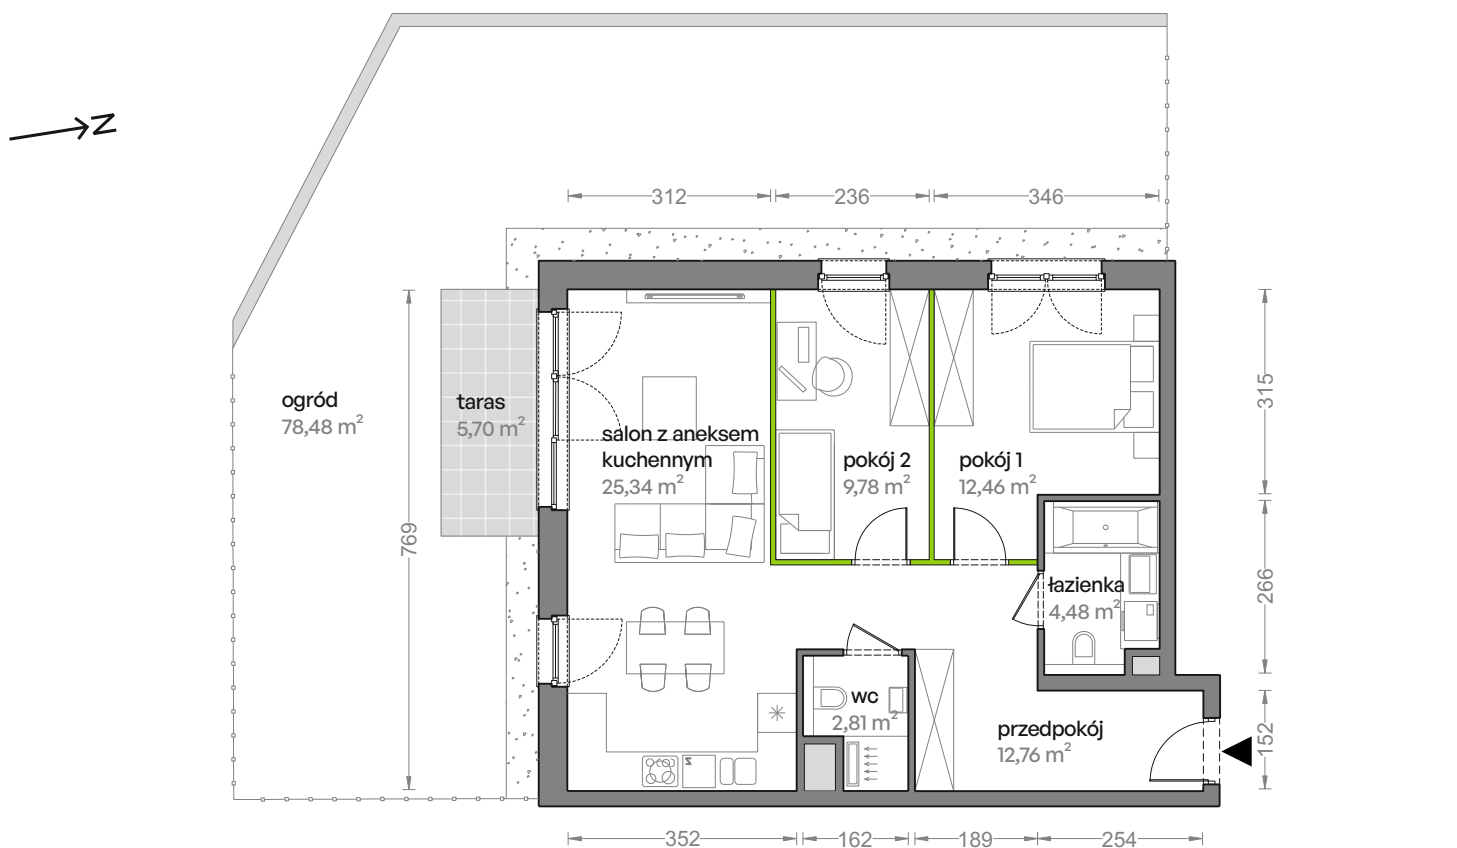

Ceglana Park.

nr 1/a/6

Powierzchnia **67,63 m²**

Parter

Aranżacja mieszkania jest przykładowa

Powierzchnia **użytkowa**

salon z aneksem kuchennym	25,34 m ²
pokój 1	12,46 m ²
pokój 2	9,78 m ²
wc	2,81 m ²
łazienka	4,48 m ²
przedpokój	12,76 m ²
Razem	67,63 m²
+taras	5,70 m ²
+ogród	78,48 m ²

Rzut kondygnacji **Parter**

Plan osiedla **Budynek 1**

U nas nigdy nie płacisz za powierzchnię pod ścianami działowymi