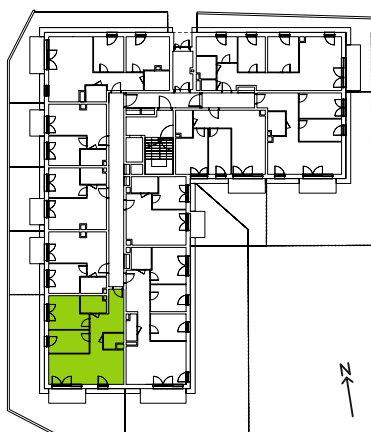

Ceglana Park.

nr 1/a/6

Powierzchnia **67,63 m²**

Parter

Aranżacja mieszkania jest przykładowa

Powierzchnia **użytkowa**

salon z aneksem kuchennym	25,34 m ²
pokój 1	12,46 m ²
pokój 2	9,78 m ²
wc	2,81 m ²
łazienka	4,48 m ²
przedpokój	12,76 m ²
Razem	67,63 m²
+taras	5,70 m ²
+ogród	78,48 m ²

Rzut kondygnacji **Parter**

Plan osiedla **Budynek 1**

U nas nigdy nie płacisz za powierzchnię pod ścianami działowymi