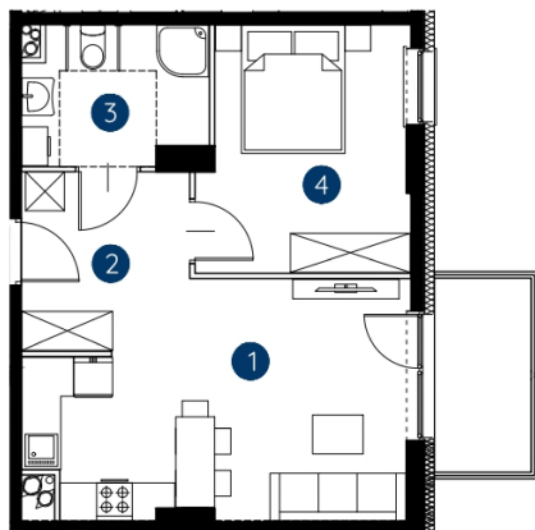

lokal 1.C.1.07

43,55 m²

piętro 1

budynek 1

**Murapol
Rivo**

Bydgoszcz, ul. Dworcowa

1. salon z aneksem kuchennym	18,72 m ²
2. hol wejściowy	7,07 m ²
3. łazienka	5,83 m ²
4. sypialnia	11,93 m ²
metraż	43,55 m²

Schemat kondygnacji

0 1 2 5m

Podziałka podana z tolerancją +/- 5%