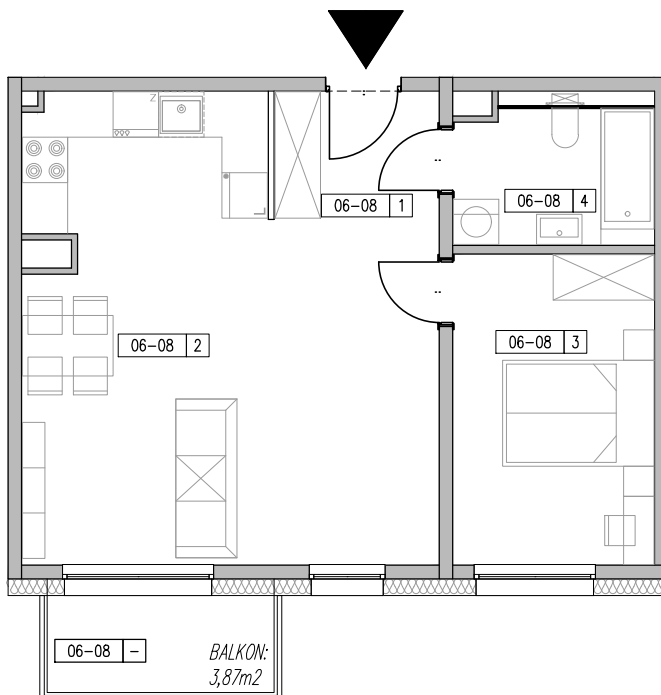

ZESPÓŁ BUDYNKÓW MIESZKALNYCH WIELORODZINNYCH ŁÓDŹ, UL. AUGUSTÓW

ZESTAWIENIE POWIERZCHNI-MIESZKANIE M-2P, POZIOM +6					
NR LOKALU	NAZWA	NR	POMIESZCZENIA	POW_F	SUMA
A-06-08	M-2P	-	BALKON	3,87	3,87
		1	KOMUNIKACJA	3,67	49,67
		2	SALON + ANEKS	30,04	
		3	SYPIALNIA	10,85	
		4	ŁAZIENKA	5,11	

NR LOKALU

A.06-08

PIĘTRO

+6

POWIERZCHNIA (Z TARASEM)

53,54 m²