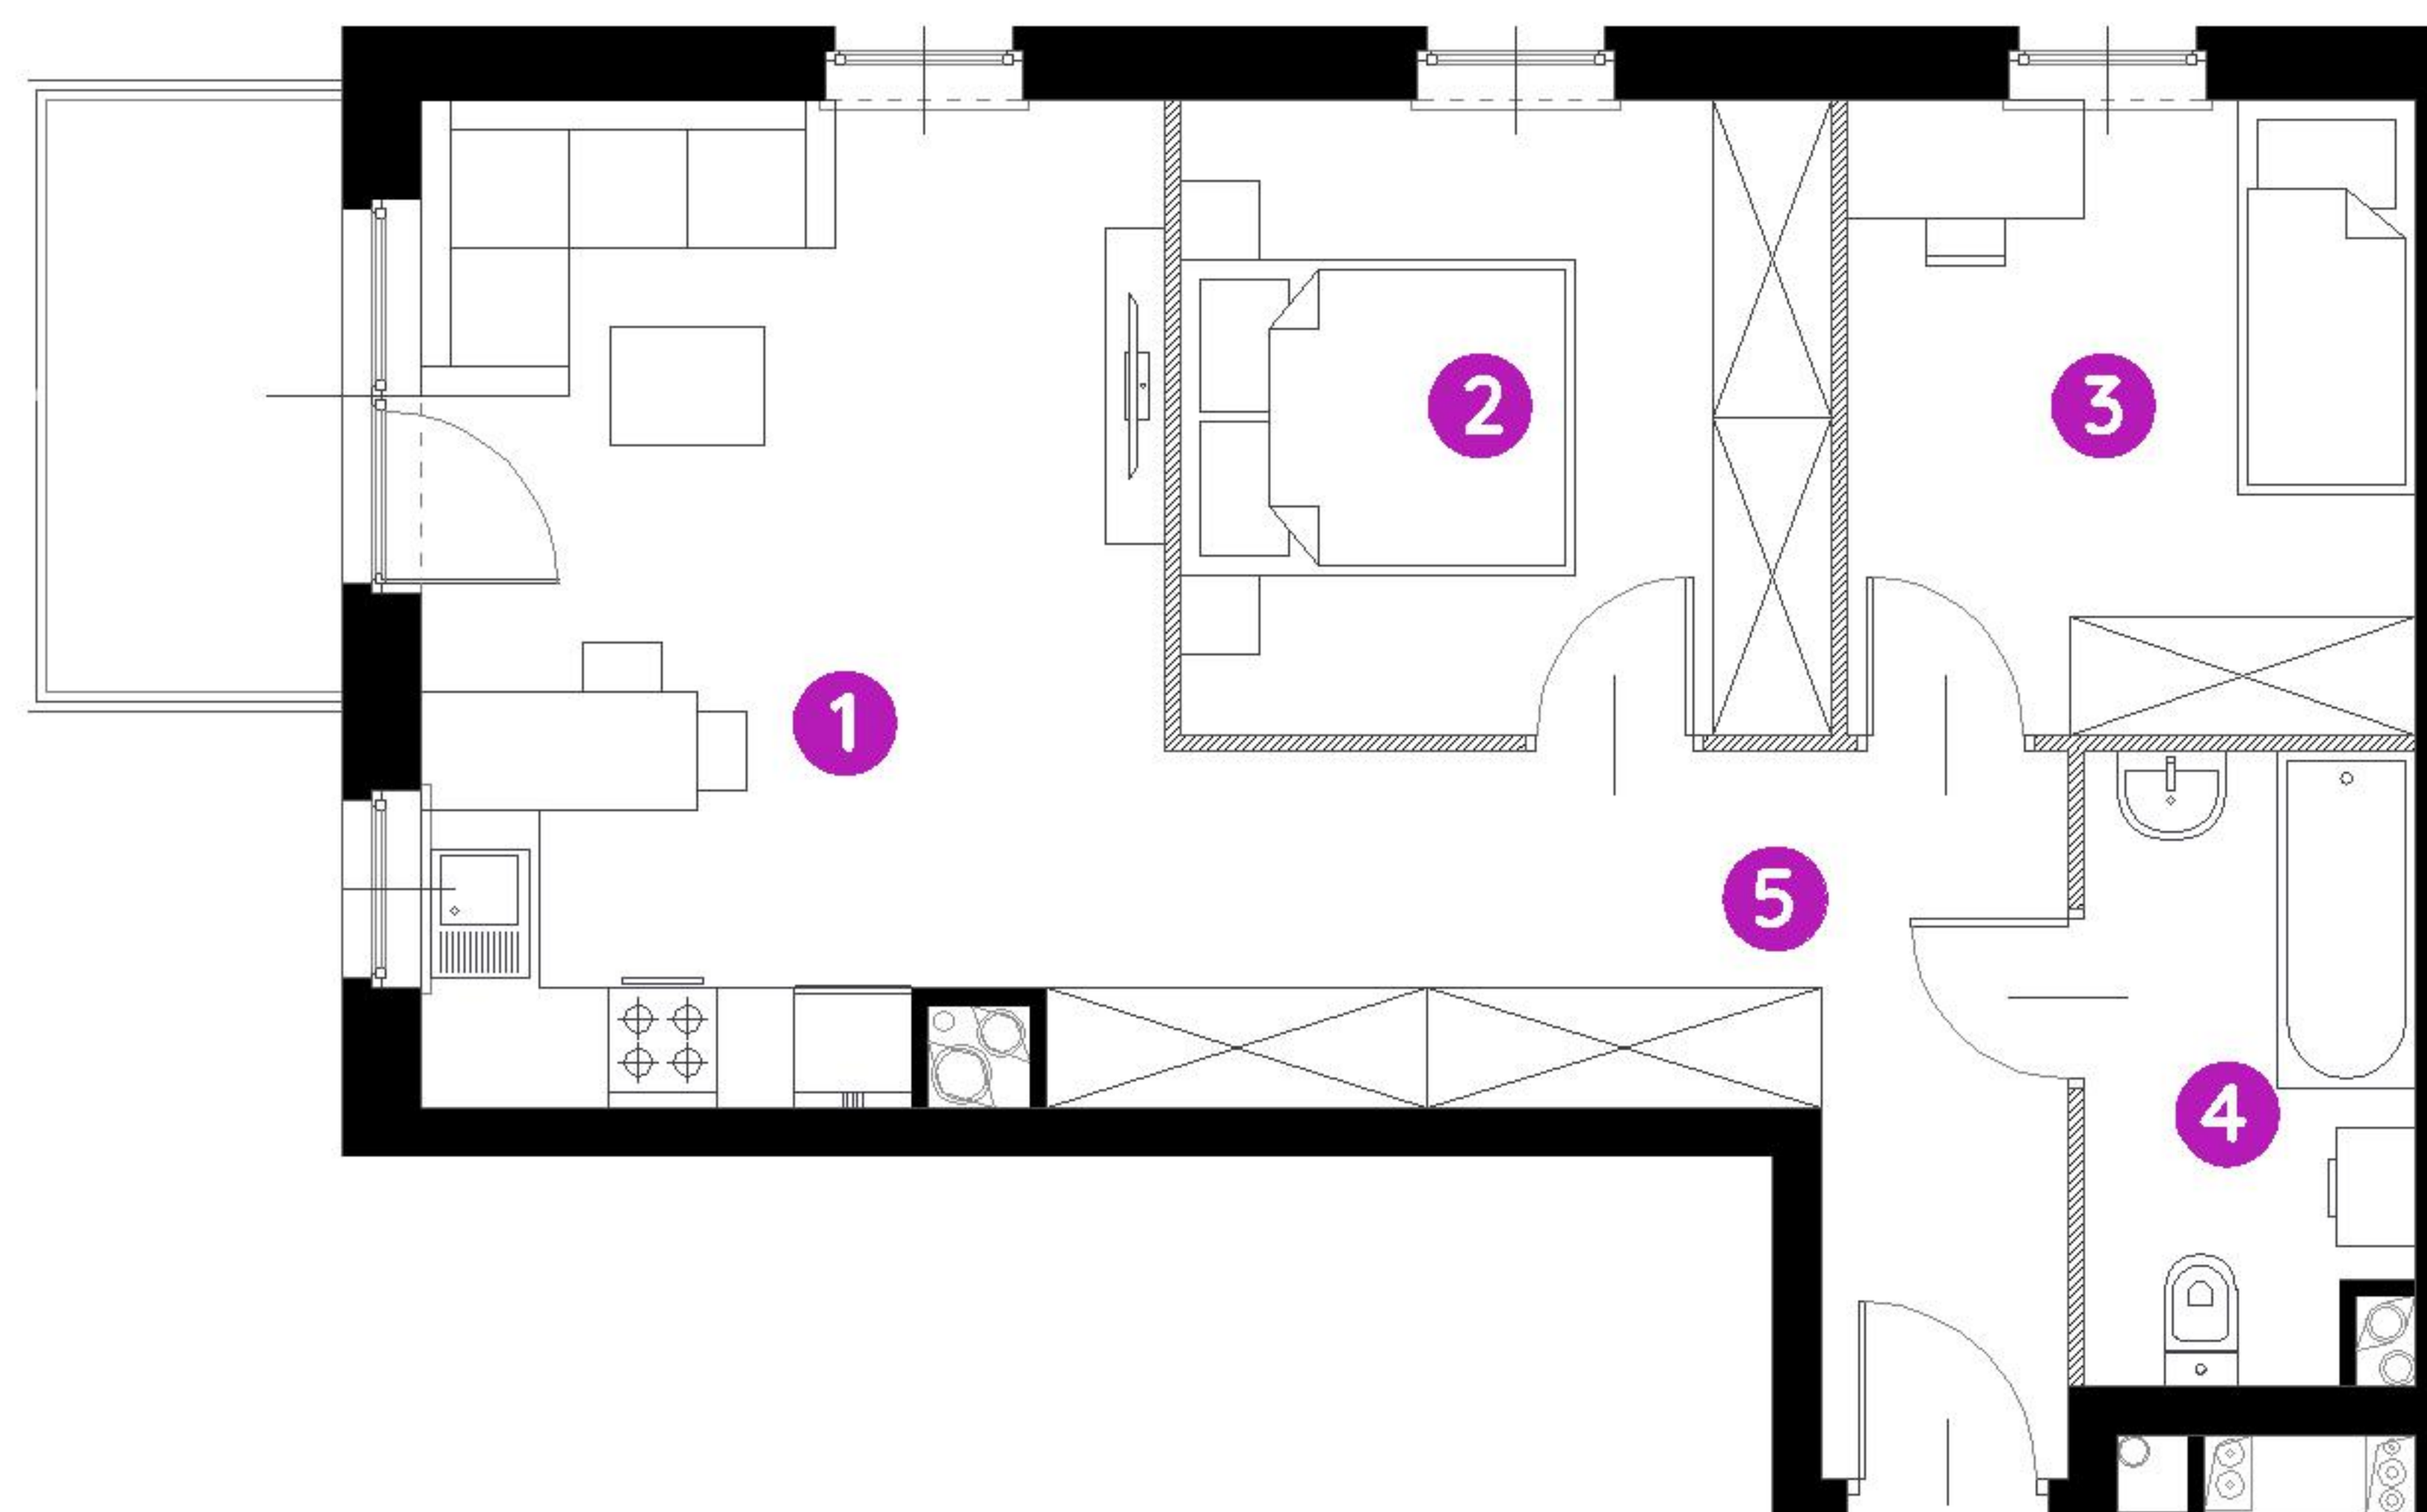

Murapol Matecznia

Kraków | ul. Rydlówka

mieszkanie	3.A.4.10
piętro	4
budynek	3

1. salon z aneksem kuch.	18,73 m ²
2. sypialnia	10,43 m ²
3. sypialnia	9,09 m ²
4. łazienka	5,04 m ²
5. przedpokój	10,21 m ²

metraż	53,50 m²
balkon	4,50 m ²

0 1 2 5m

Podziałka podana z tolerancją +/- 5%
Aranżacja mieszkania ma charakter poglądowy.

Biuro Sprzedaży: Kraków, ul. Rydlówka 37 - T: 506 371 434 / 514 601 742, M: krakow@murapol.pl. Centrala: Bielsko-Biała, ul. Dworkowa 4, T: 33 819 33 33, M: sekretariat@murapol.pl, murapol.pl

UWAGA: Powierzchnia liczona wg PN-ISO 9836:2022-07. Na etapie projektu wykonawczego i realizacji obiektu mogą wystąpić korekty w powierzchni lokali i układzie ścian, powierzchnia liczona w stanie wykończonym. Do obliczeń przyjęto 1,5 cm tynku.