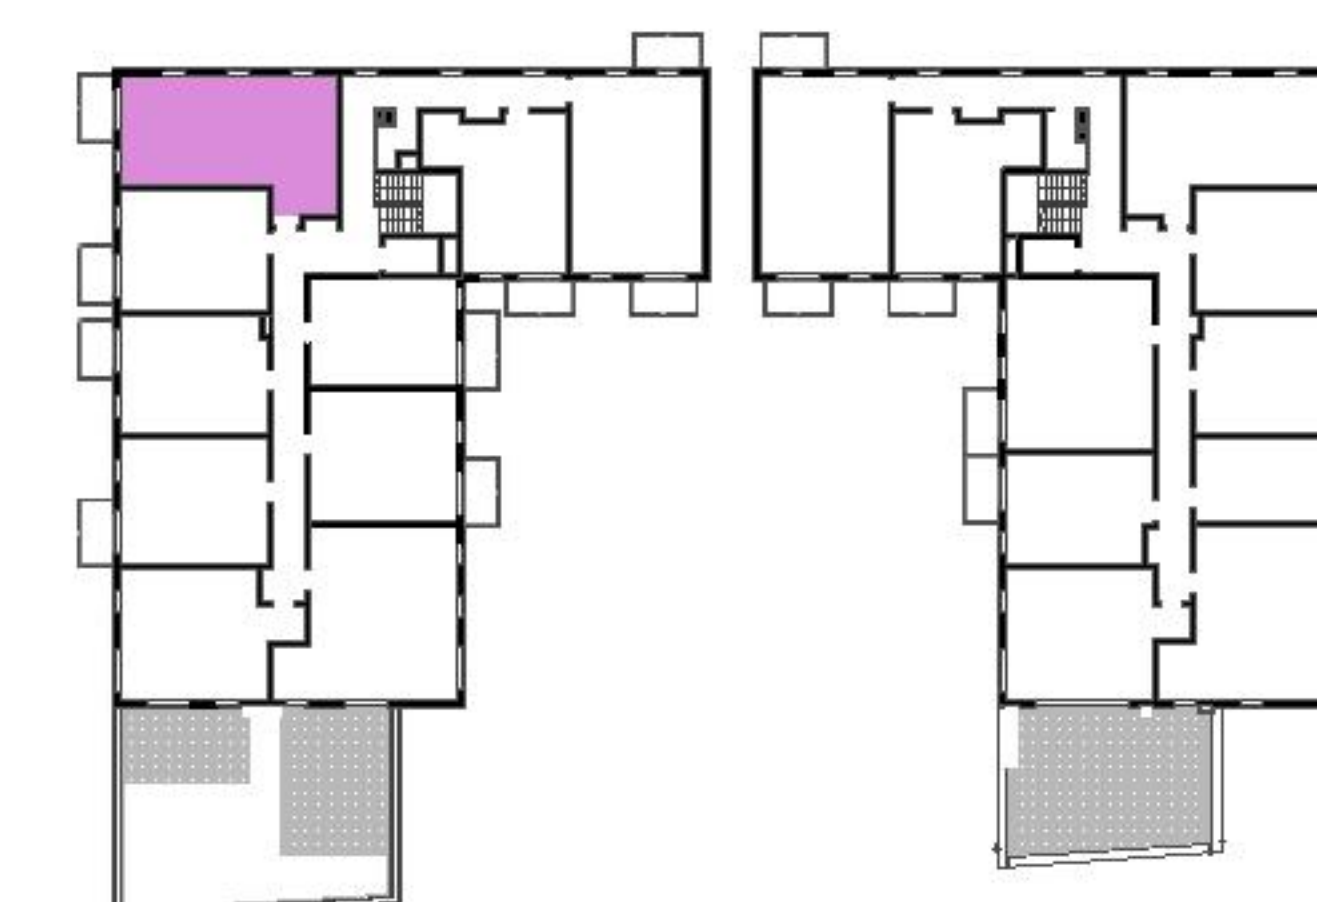

Murapol Matecznia

Kraków | ul. Rydlówka

mieszkanie	3.A.4.10
piętro	4
budynek	3

1. salon z aneksem kuch.	18,73 m ²
2. sypialnia	10,43 m ²
3. sypialnia	9,09 m ²
4. łazienka	5,04 m ²
5. przedpokój	10,21 m ²

metraż	53,50 m²
balkon	4,50 m ²

0 1 2 5m

Podziałka podana z tolerancją +/- 5%
Aranżacja mieszkania ma charakter poglądowy.

Biuro Sprzedaży: Kraków, ul. Rydlówka 37 - T: 506 371 434 / 514 601 742, M: krakow@murapol.pl. Centrala: Bielsko-Biała, ul. Dworkowa 4, T: 33 819 33 33, M: sekretariat@murapol.pl, murapol.pl

UWAGA: Powierzchnia liczona wg PN-ISO 9836:2022-07. Na etapie projektu wykonawczego i realizacji obiektu mogą wystąpić korekty w powierzchni lokali i układzie ścian, powierzchnia liczona w stanie wykończonym. Do obliczeń przyjęto 1,5 cm tynku.