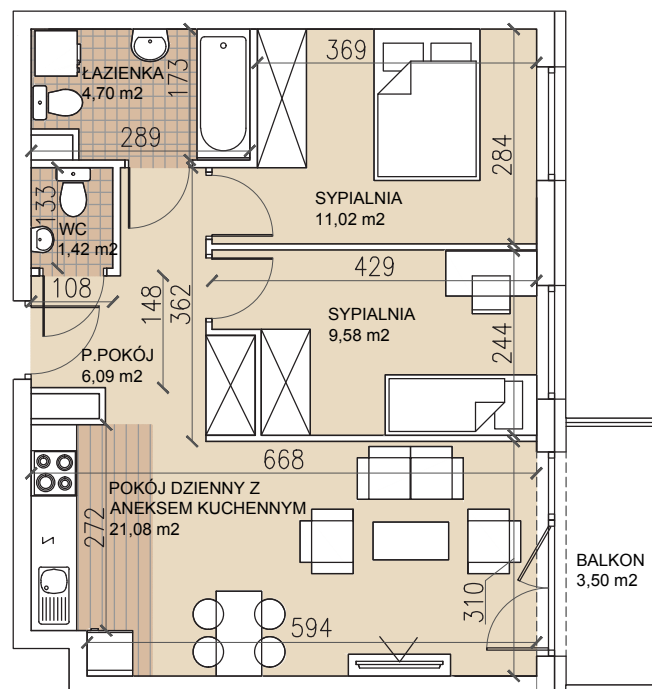

ul. Lothara Herbsta

powierzchnia użytkowa **53,89 m²**

pokój dzienny z aneksem kuch.	21,08 m ²
sypialnia	11,02 m ²
sypialnia	9,58 m ²
łazienka	4,70 m ²
wc	1,42 m ²
przedpokój	6,09 m ²
balkon	3,50 m ²