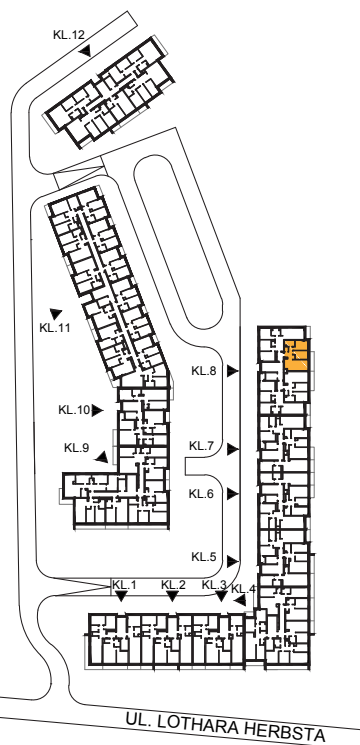

ul. Lothara Herbsta

powierzchnia użytkowa **53,89 m²**

pokój dzienny z aneksem kuch.	21,08 m ²
sypialnia	11,02 m ²
sypialnia	9,58 m ²
łazienka	4,70 m ²
wc	1,42 m ²
przedpokój	6,09 m ²
balkon	3,50 m ²