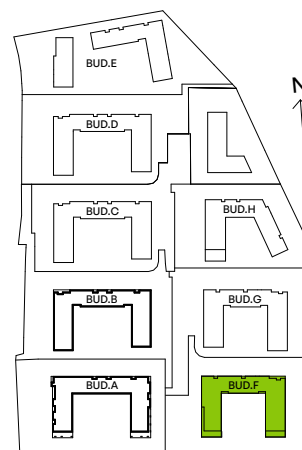

CITY VIBE.

nr F.056

Powierzchnia **44,43 m²**

Piętro 1

Aranżacja mieszkania jest przykładowa

Powierzchnia użytkowa

salon z aneksem kuchennym	24,89 m ²
przedpokój	5,31 m ²
łazienka	3,94 m ²
sypialnia	10,29 m ²
Razem	44,43 m²
+balkon	3,75 m ²

Rzut kondygnacji Piętro 1

Plan osiedla Budynek F

U nas nigdy nie płacisz za powierzchnię pod ścianami działowymi