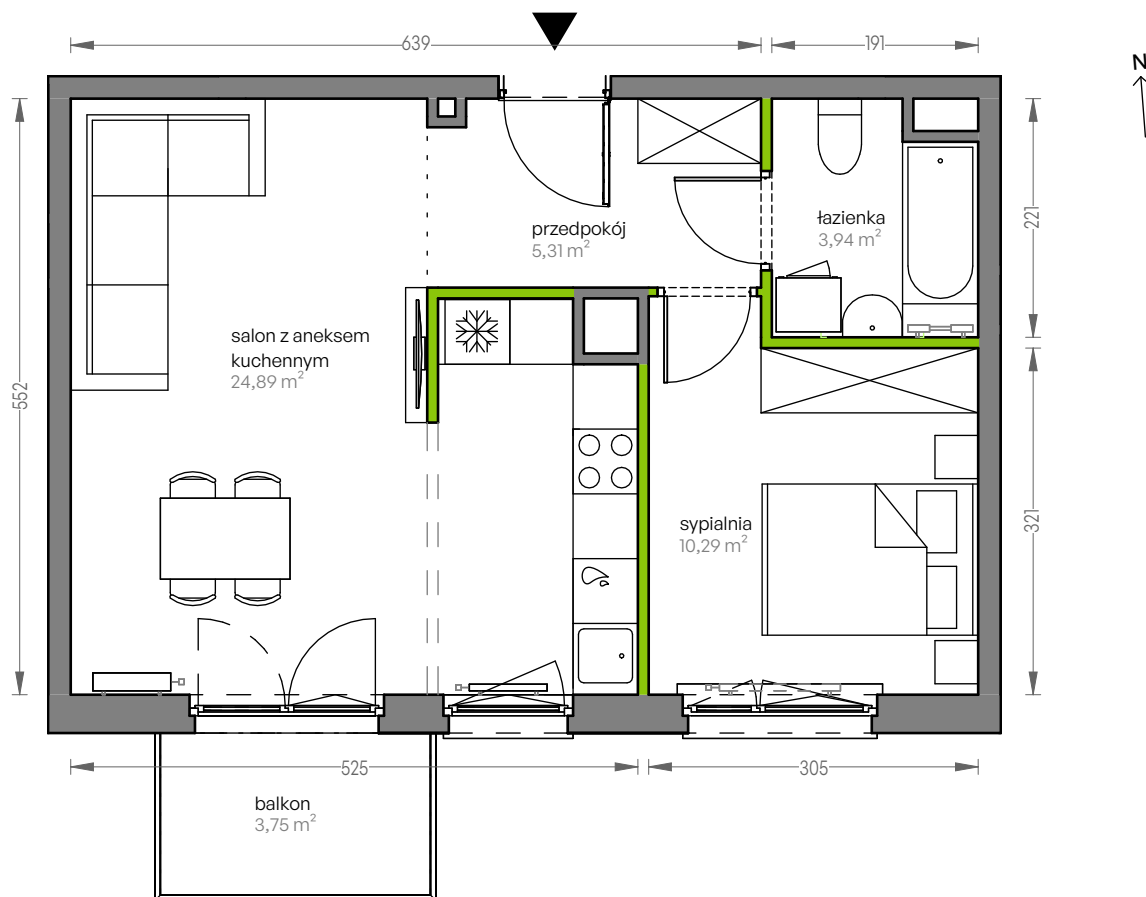

CITY VIBE.

nr F.056

Powierzchnia **44,43 m²**

Piętro 1

Aranżacja mieszkania jest przykładowa

Powierzchnia użytkowa

salon z aneksem kuchennym	24,89 m ²
przedpokój	5,31 m ²
łazienka	3,94 m ²
sypialnia	10,29 m ²
Razem	44,43 m²
+balkon	3,75 m ²

Rzut kondygnacji Piętro 1

Plan osiedla Budynek F

U nas nigdy nie płacisz za powierzchnię pod ścianami działowymi