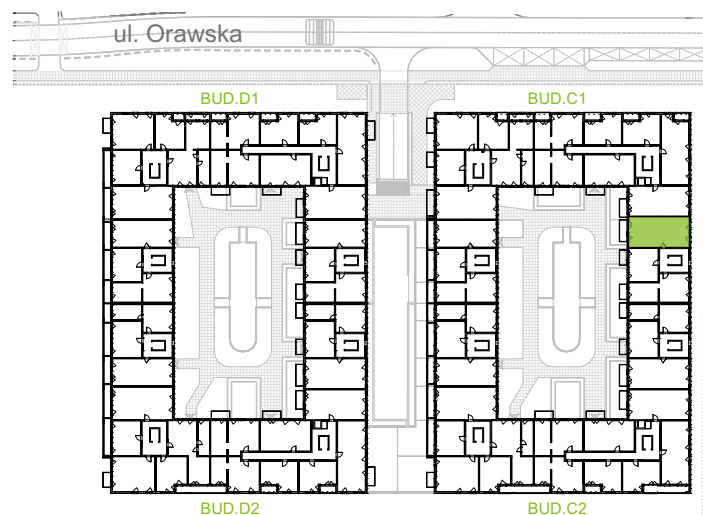

Orawska Vita.

nr C1/D/06

Powierzchnia 68,35 m²

Piętro 2

Aranżacja mieszkania jest przykładowa.

Powierzchnia użytkowa

Komunikacja	9,36 m ²
Łazienka	4,55 m ²
Salon + a.kuch.	21,90 m ²
Sypialnia	8,46 m ²
Sypialnia	11,70 m ²
Sypialnia	10,55 m ²
Wc	1,81 m ²
Razem	68,35 m²
+Balkon	6,45 m ²

Rzut kondygnacji Piętro 2

U nas nigdy nie płacisz za powierzchnię pod ścianami działowymi.