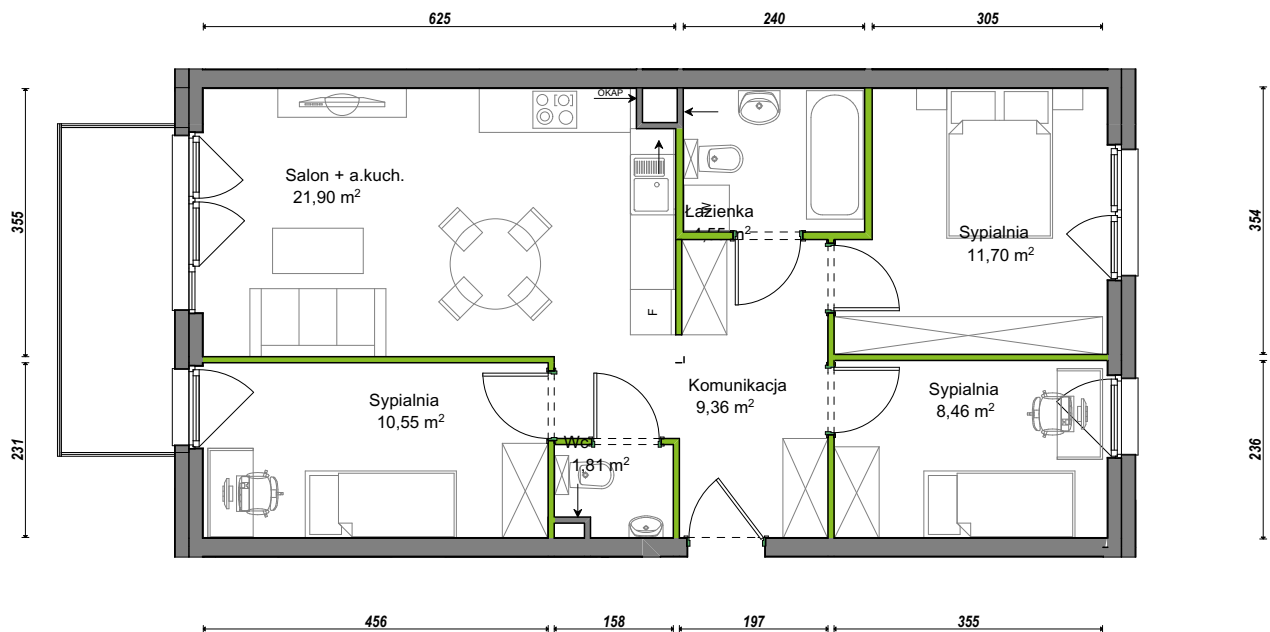

Orawska Vita.

nr C1/D/06

Powierzchnia 68,35 m²

Piętro 2

Aranżacja mieszkania jest przykładowa.

Powierzchnia użytkowa

Komunikacja	9,36 m ²
Łazienka	4,55 m ²
Salon + a.kuch.	21,90 m ²
Sypialnia	8,46 m ²
Sypialnia	11,70 m ²
Sypialnia	10,55 m ²
Wc	1,81 m ²
Razem	68,35 m²
+Balkon	6,45 m ²

Rzut kondygnacji Piętro 2

U nas nigdy nie płacisz za powierzchnię pod ścianami działowymi.