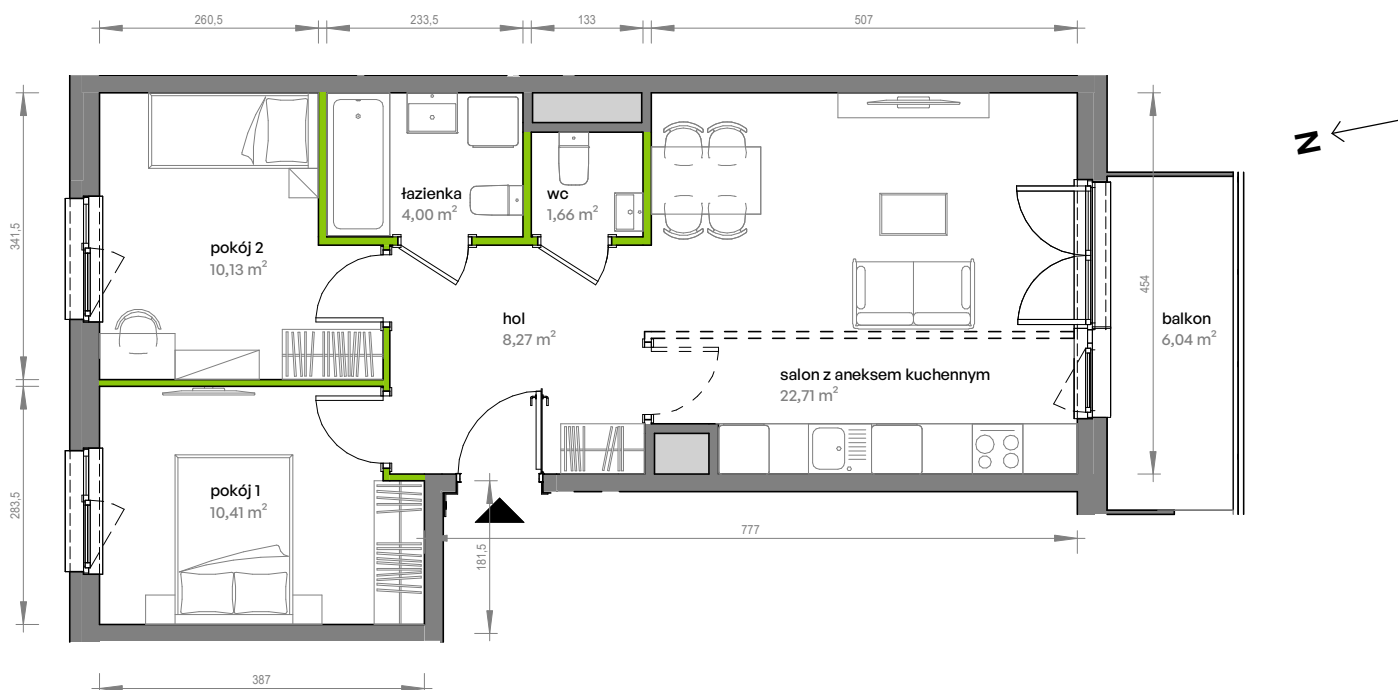

Unii Lubelskiej Vita.

nr B.04.161

Powierzchnia **57,18 m²**

Piętro 4

Aranżacja mieszkania jest przykładowa

Powierzchnia użytkowa

hol	8,27 m ²
pokój 1	10,41 m ²
pokój 2	10,13 m ²
salon z aneksem kuchennym	22,71 m ²
wc	1,66 m ²
łazienka	4,00 m ²
Razem	57,18 m²
+ balkon	6,04 m ²

U nas nigdy nie płacisz za powierzchnię pod ścianami działowymi

Rzut kondygnacji Piętro 4

Plan osiedla