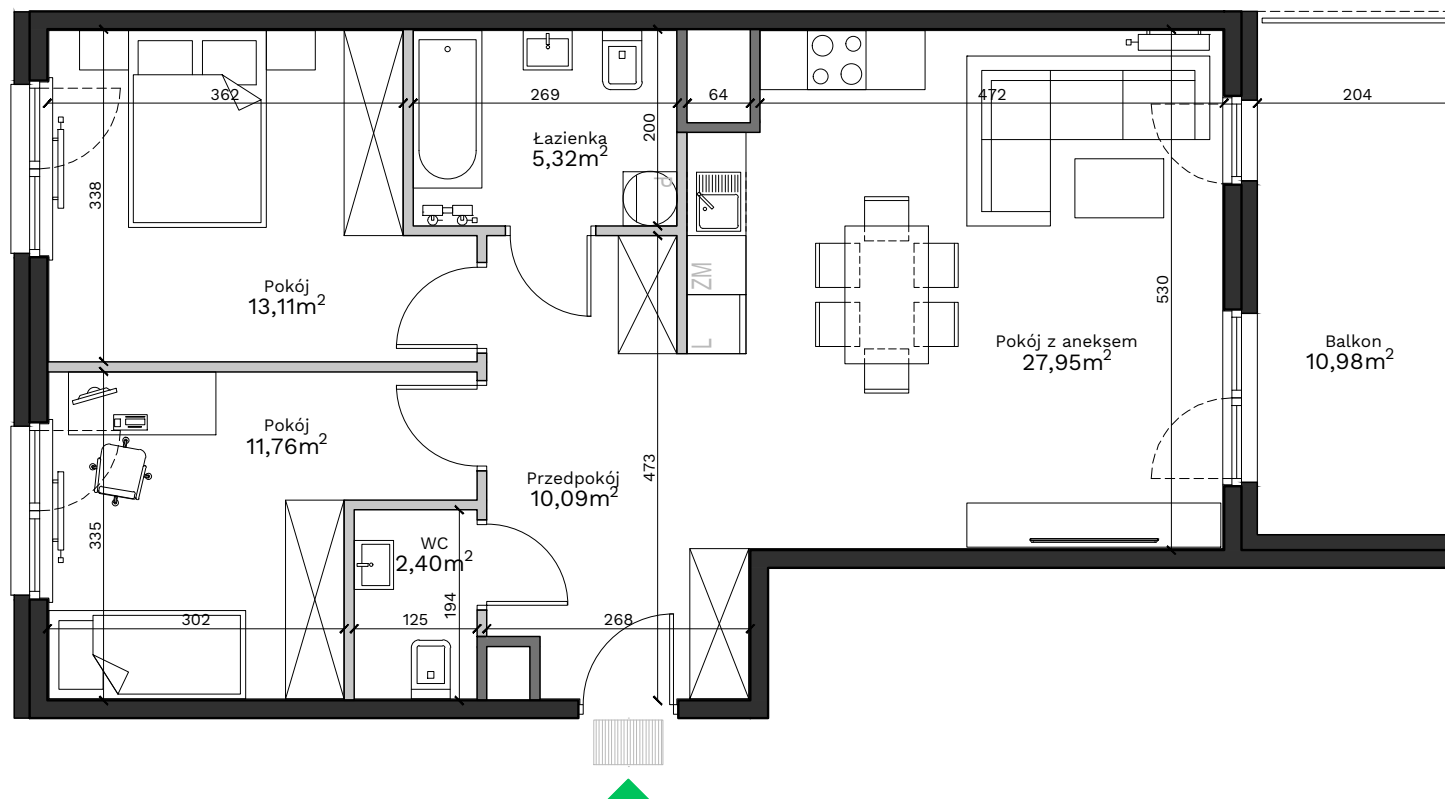

Podedworze 13

Piaski Wielkie

Kraków

Budynek - **A**

Piętro - **11**

Mieszkanie - **81**

Uwagi:

Przy obliczaniu powierzchni uwzględniono normę PN-ISO 9836:2015. Powierzchnia balkonu może ulec zmianie o 5%. Wymiary podano w stanie surowym. Przedstawiona aranżacja jest przykładowa, rysunki w tym zakresie mają charakter informacyjny i nie stanowią oferty w rozumieniu przepisów Kodeksu Cywilnego.

Legenda:

- Ściany działowe
- Ściany wydzielające szachty
- Ściany konstrukcyjne

Przedpokój	10,09 m ²
Pokój z aneksem	27,95 m ²
Łazienka	5,32 m ²
Pokój	13,11 m ²
Pokój	11,76 m ²
WC	2,40 m ²
Powierzchnia użytkowa	70,63 m²
Balkon	10,98 m ²