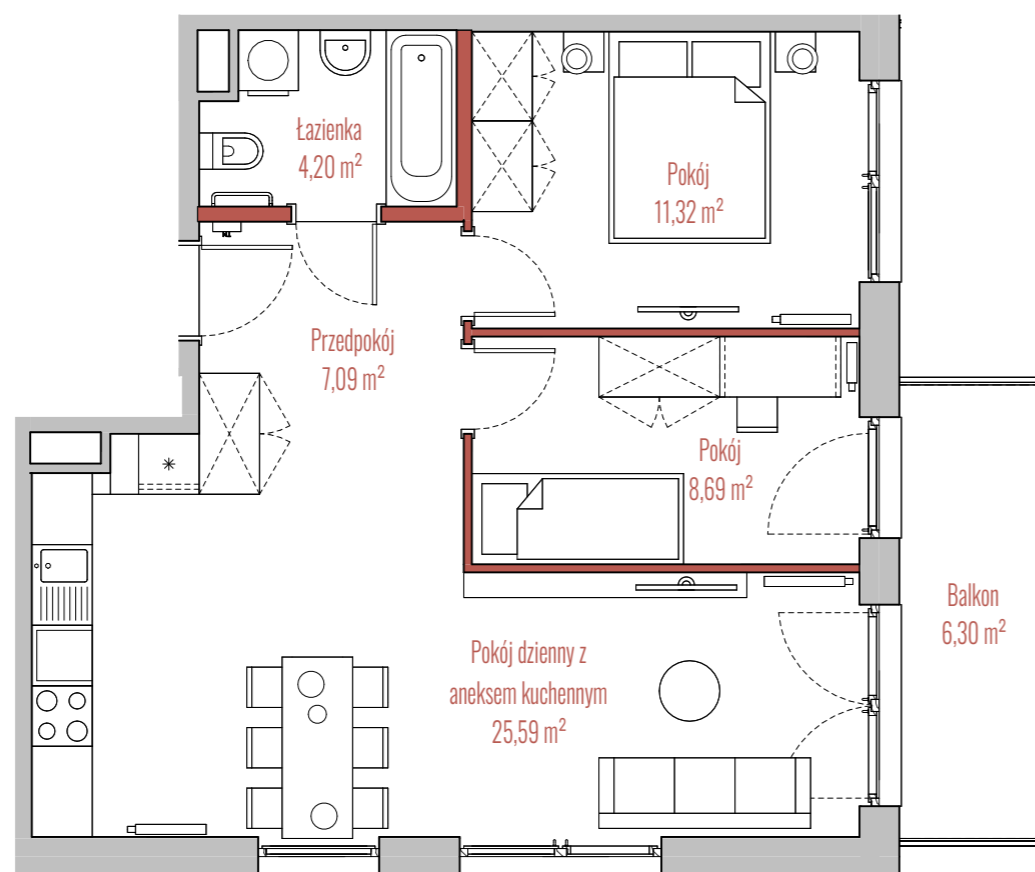

osiedle
JUJU

BUDYNEK

RZUT

PRZEKRÓJ

INFORMACJE O LOKALU

Budynek	A
Klatka	1
Piętro	II PIĘTRO
Numer lokalu	50

ZESTAWIENIE POWIERZCHNI

Pokój	11,32 m ²
Pokój	8,69 m ²
Pokój dzienny z aneksem kuchennym	25,59 m ²
Przedpokój	7,09 m ²
Łazienka	4,20 m ²
Powierzchnia użytkowa:	56,89 m ²
Balkon	6,30 m ²

- ściany działowe
- szachty, ściany nośne i międzylokalowe