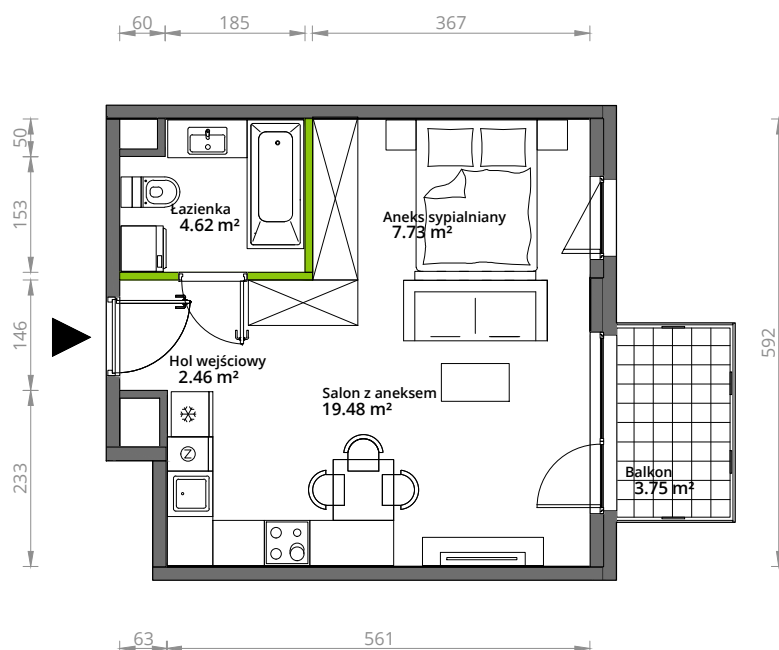

Aleje Praskie.

nr 102

Powierzchnia **34,29 m²**

Piętro 4

Aranżacja mieszkania jest przykładowa.

Powierzchnia **użytkowa**

hol wejściowy	2.46 m ²
łazienka	4.62 m ²
aneks sypialniowy	7.73 m ²
salon z aneksem	19.48 m ²
Razem	34,29 m²
+balkon	3.75 m ²

Rzut kondygnacji Piętro 4

Plan osiedla **Budynek 5**

U nas nigdy nie płacisz za powierzchnię pod ścianami działowymi.