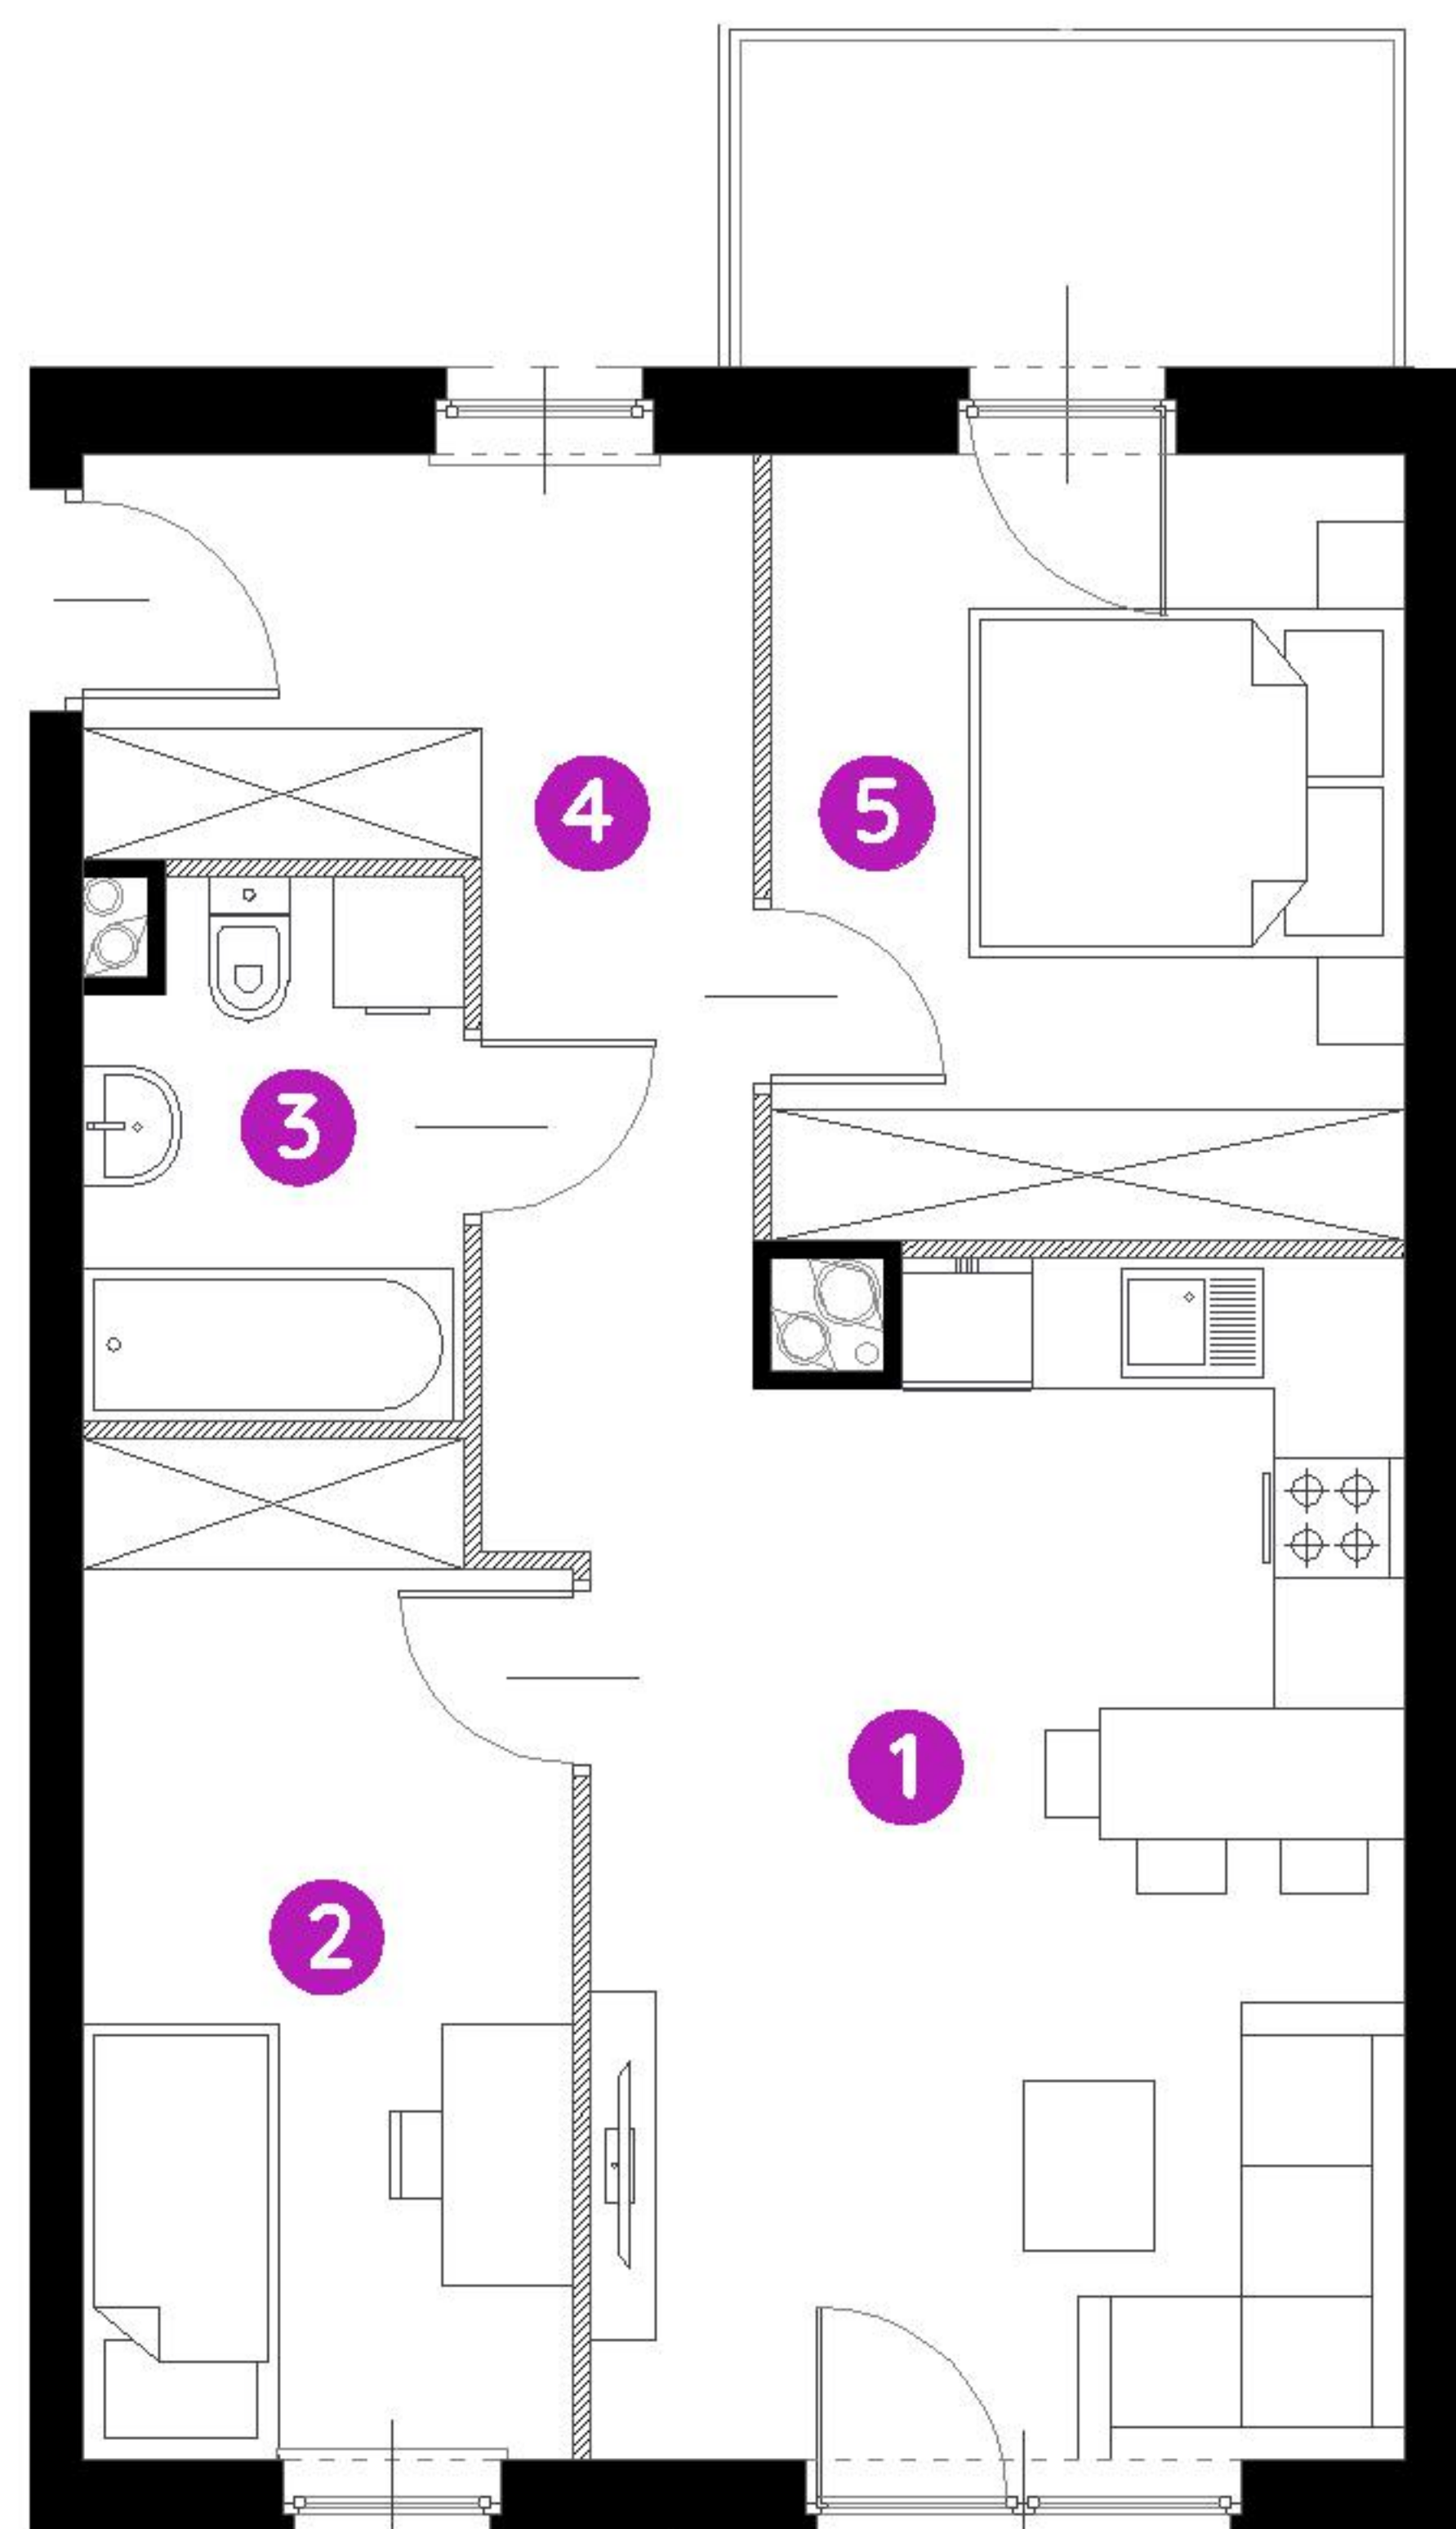

Murapol Matecznia

Kraków | ul. Rydlówka

mieszkanie **3.A.4.01**

piętro 4

budynek 3

1. salon z aneksem kuch. 19,51 m²

2. sypialnia 10,05 m²

3. łazienka 4,04 m²

4. przedpokój 8,91 m²

5. sypialnia 10,28 m²

metraż 52,79 m²

balkon 1 4,50 m²

balkon 2 4,50 m²

0 1 2 5m

Podziałka podana z tolerancją +/- 5%

Aranżacja mieszkania ma charakter poglądowy.