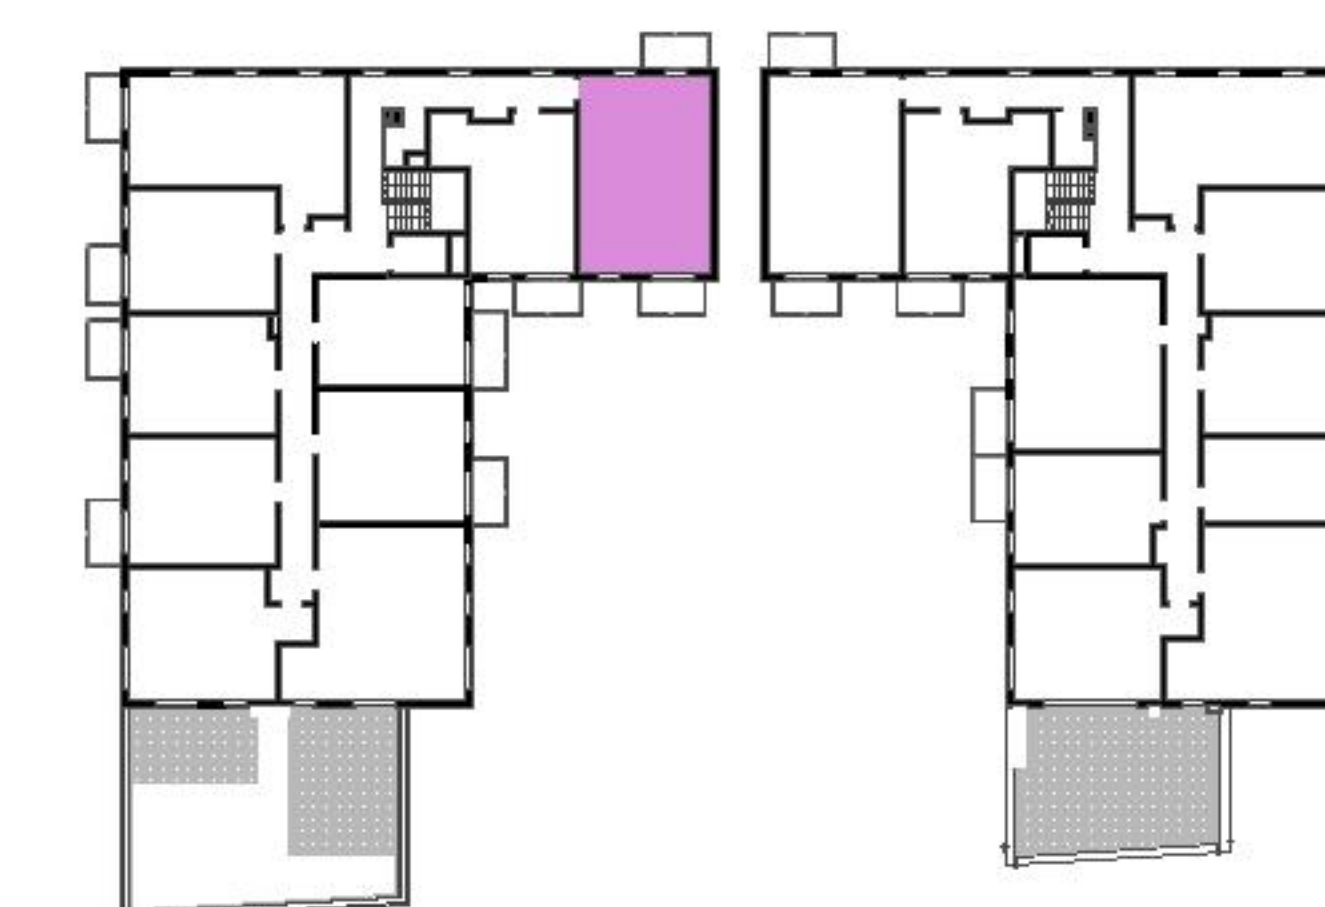

Murapol Matecznia

Kraków | ul. Rydlówka

mieszkanie **3.A.4.01**

piętro 4

budynek 3

1. salon z aneksem kuch. 19,51 m²

2. sypialnia 10,05 m²

3. łazienka 4,04 m²

4. przedpokój 8,91 m²

5. sypialnia 10,28 m²

metraż 52,79 m²

balkon 1 4,50 m²

balkon 2 4,50 m²

0 1 2 5m

Podziałka podana z tolerancją +/- 5%

Aranżacja mieszkania ma charakter poglądowy.