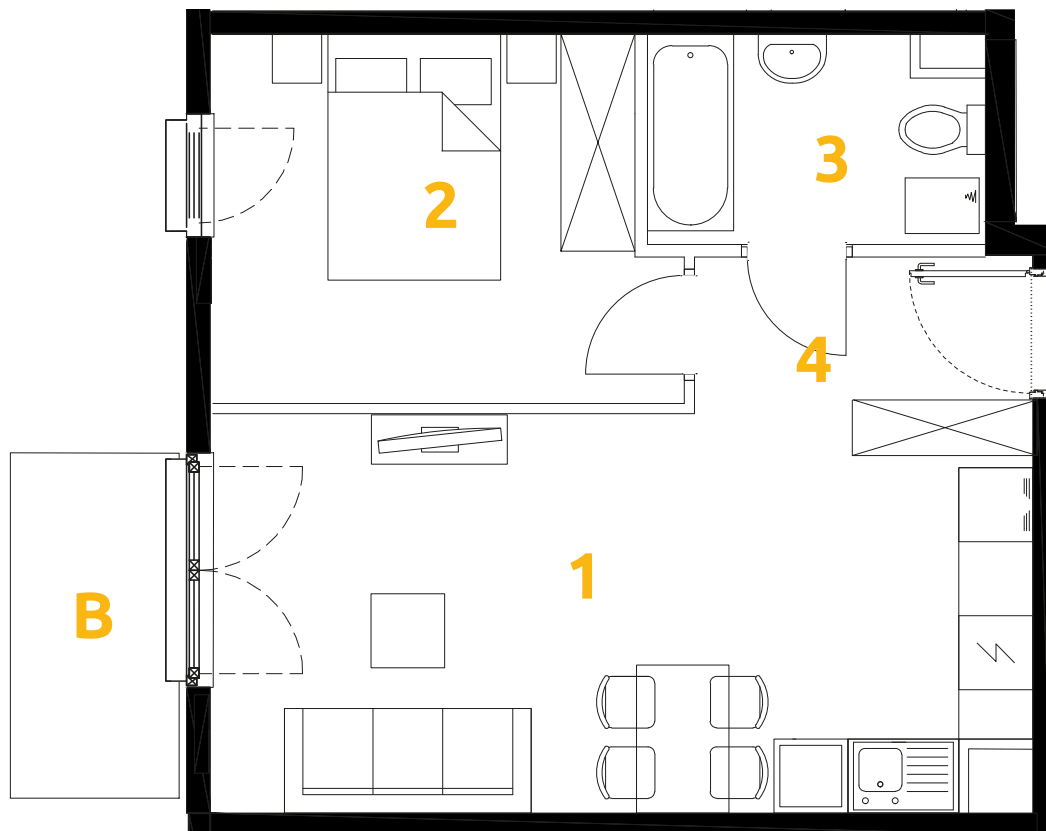

Tu żyj. Tu mieszkaj.

1	POKÓJ + ANEKS KUCHENNY	20.43 m <sup>2</sup>
2	POKÓJ	10.71 m <sup>2</sup>
3	ŁAZIENKA	4.41 m <sup>2</sup>
4	PRZEDPOKÓJ	4.11 m <sup>2</sup>
B	BALKON	3.58 m <sup>2</sup>

**2 POKOJE | 39.66 m<sup>2</sup>**