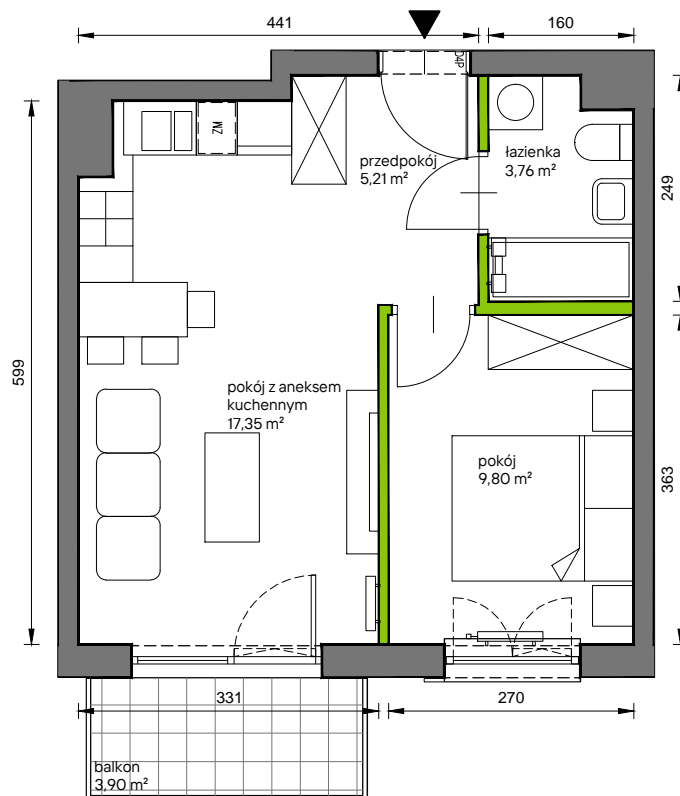

Słoneczne Miasteczko

nr A.041

Powierzchnia **36,12 m²**

Piętro 1

Aranżacja mieszkania jest przykładowa

Powierzchnia **użytkowa**

przedpokój	5,21 m ²
łazienka	3,76 m ²
pokój z aneksem kuchennym	17,35 m ²
pokój	9,80 m ²
Razem	36,12 m²
+balkon	3,90 m ²

Rzut kondygnacji **Piętro 1**

Plan osiedla **Budynek A**

U nas nigdy nie płacisz za powierzchnię pod ścianami działowymi