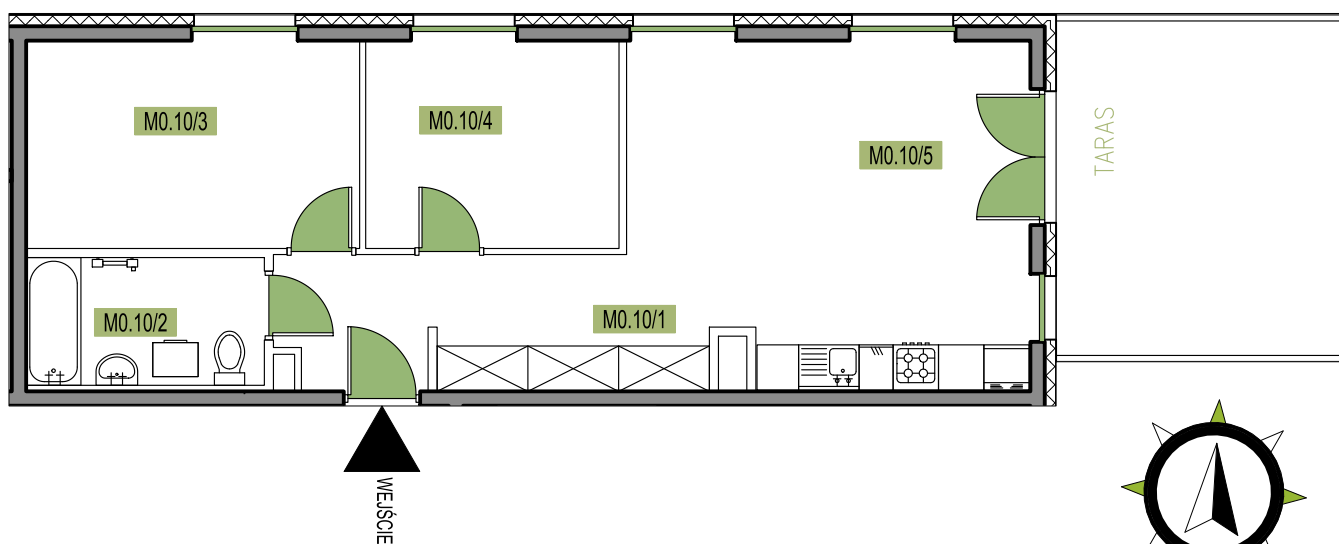

Wymiary rzeczywiste mogą różnić się od podanych na rzucie lokalu. Rzut nie stanowi oferty handlowej w rozumieniu kodeksu cywilnego.

osiedle
symbioza

osiedlesymbioza.pl

adres:

ul. Sołtysowska 37A
31-589 Kraków

tel.:

12 307 37 77

e-mail:

sprzedaz@osiedlesymbioza.pl

Mieszkania 3-pokojowe

budynek:	2
kondygnacja:	0
mieszkanie:	10

powierzchnia:	58,03 m²
M0.10/1 przedpokój	9,87 m ²
M0.10/2 łazienka	5,18 m ²
M0.10/3 pokój	11,91 m ²
M0.10/4 pokój	9,03 m ²
M0.10/5 salon z an.k.	22,04 m ²
taras	18,62 m ²