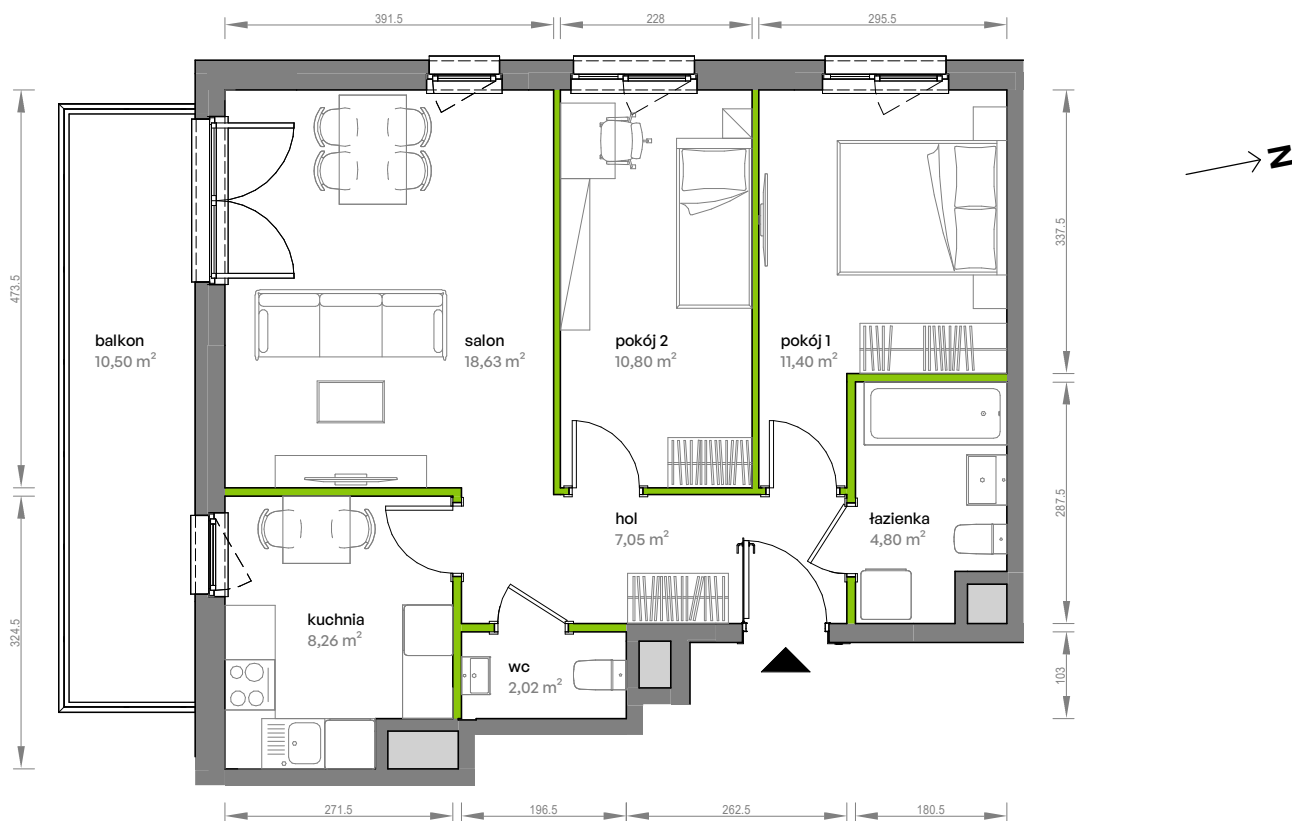

Unii Lubelskiej Vita.

nr A.06.078

Powierzchnia **62,96 m²**

Piętro 6

Aranżacja mieszkania jest przykładowa

Powierzchnia użytkowa

hol	7,05 m ²
kuchnia	8,26 m ²
pokój 1	11,40 m ²
pokój 2	10,80 m ²
salon	18,63 m ²
wc	2,02 m ²
łazienka	4,80 m ²
Razem	62,96 m²
+ balkon	10,50 m ²

U nas nigdy nie płacisz za powierzchnię pod ścianami działowymi

Rzut kondygnacji Piętro 6

Plan osiedla