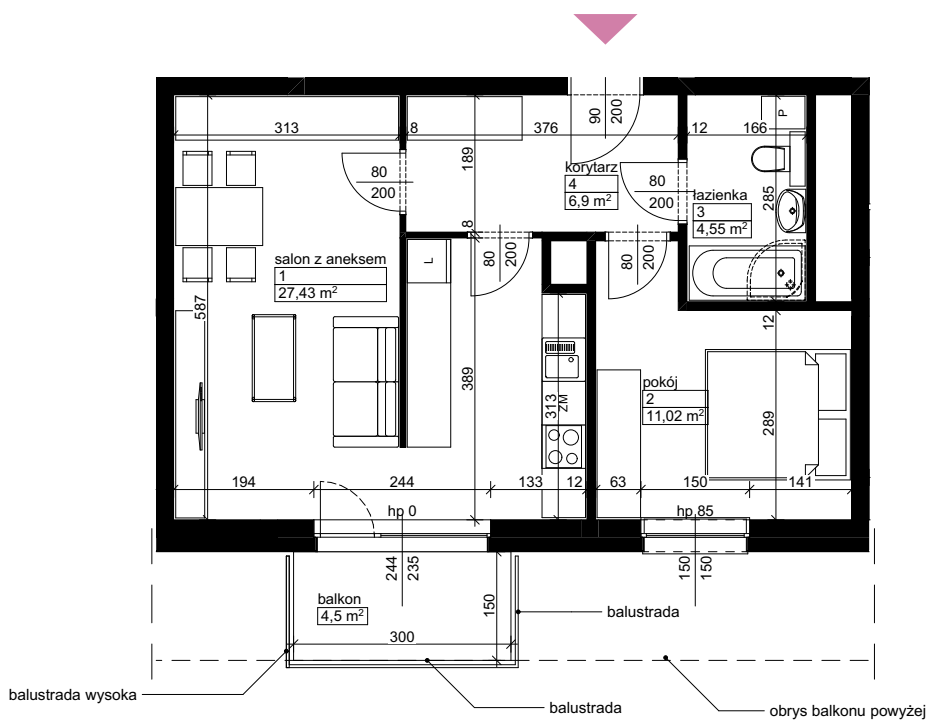

Lokalizacja osiedla

Położenie budynku

Położenie mieszkania

MAJTA
WOŁKOWYSKA

BUDYNEK MIESZKALNY
WIELORODZINNY
UL. WOŁKOWYSKA
W POZNANIU

SKALA
1:100

Wymiary podano w świetle ścian surowych, powierzchnie podano w świetle ścian otynkowanych.

OPIS MIESZKANIA:

Numer: **A2/2/3/11**
Powierzchnia: 49,90 m²
Kondygnacja: Piętro +3
Struktura: 2 pokoje z aneksem kuchennym
Cena brutto:
Cena brutto/m²:

Niniejsza karta ma charakter poglądowy i nie stanowi oferty handlowej w rozumieniu art. 66 §1 Kodeksu Cywilnego oraz innych właściwych przepisów prawnych