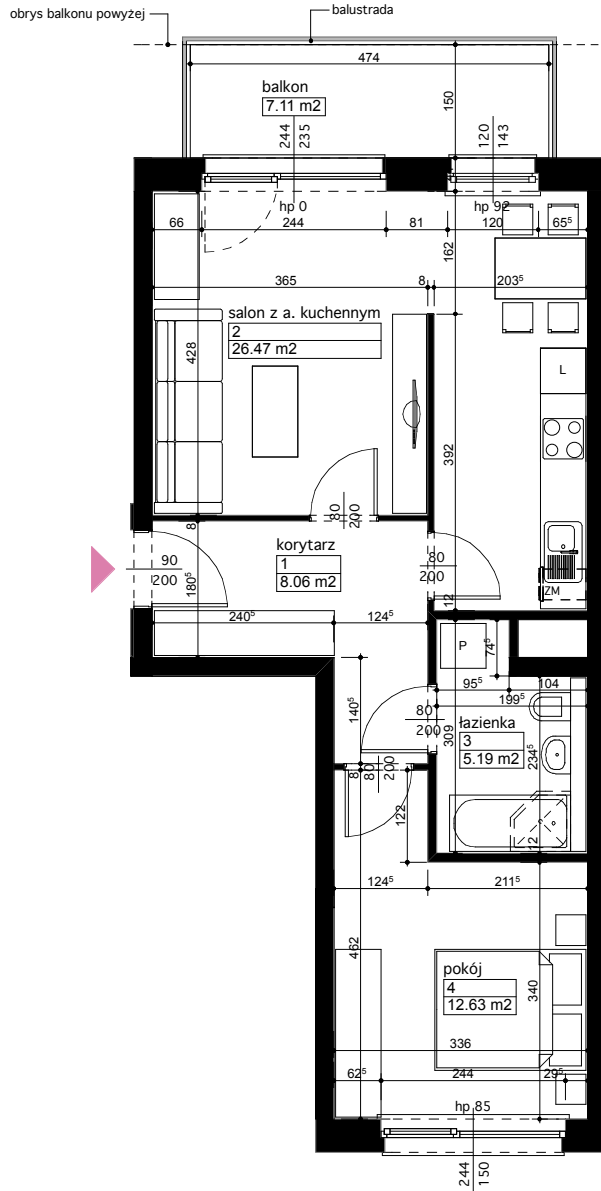

Lokalizacja osiedla

Położenie budynku

Skala 1:4000

Położenie mieszkania

Skala 1:2500

MAJTA
WOŁKOWSKA

BUDYNEK MIESZKALNY
WIEŁORODZINNY
UL. WOŁKOWSKA
W POZNANIU

SKALA 1:100

Wymiary podano w świetle ścian surowych, powierzchnie podano w świetle ścian otynkowanych.

OPIS MIESZKANIA:

Numer: **B/3/3/8**
Powierzchnia: 52,35 m²
Kondygnacja: Piętro +3
Struktura: 2 pokoje z aneksem kuchennym
Cena brutto:
Cena brutto/m²: