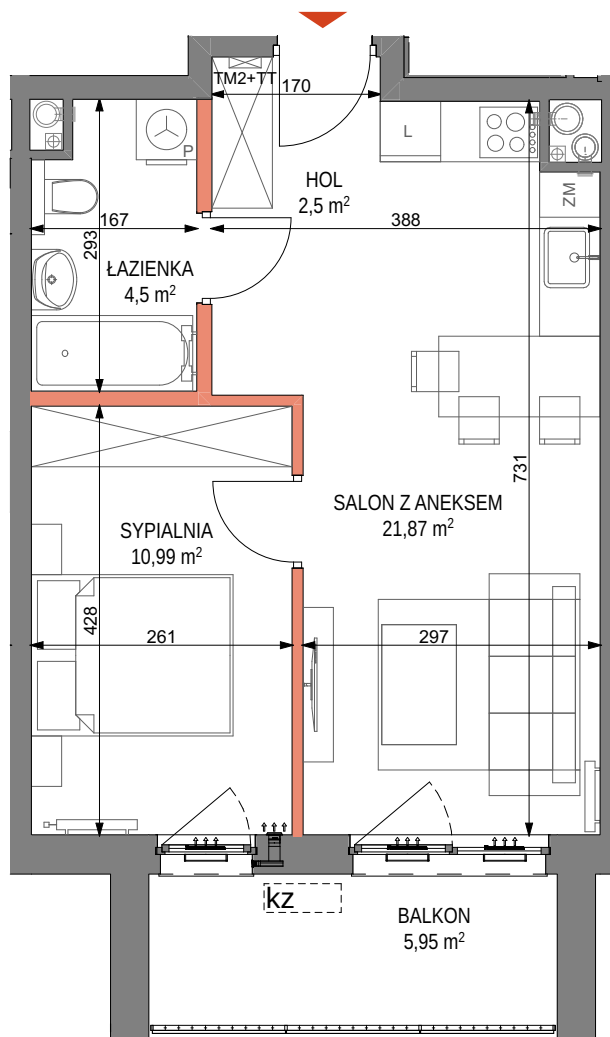

CRAFT

ZABŁOCIE

by CORDIA

mieszkanie nr M.20
piętro 1
liczba pokoi 2

ZESTAWIENIE POWIERZCHNI

HOL	2,50 m ²
SALON Z ANEKSEM	21,87 m ²
SYPIALNIA	10,99 m ²
ŁAZIENKA	4,50 m ²
POW. UŻYTKOWA	39,86 m²
BALKON	5,95 m ²

LEGENDA

- ściany niedemontowalne
- ściany możliwe do rearanżacji
- balustrada
- możliwa lokalizacja jednostki zewnętrznej klimatyzacji
- TM2+TT tablica mieszkaniowa elektryczna i teletechniczna
- nawiewnik okienny
- nawiewnik ścienny
- grzejnik łazienkowy
- grzejnik
- grzejnik dekoracyjny

PLAN SYTUACYJNY

POŁOŻENIE NA KONDYGNACJI