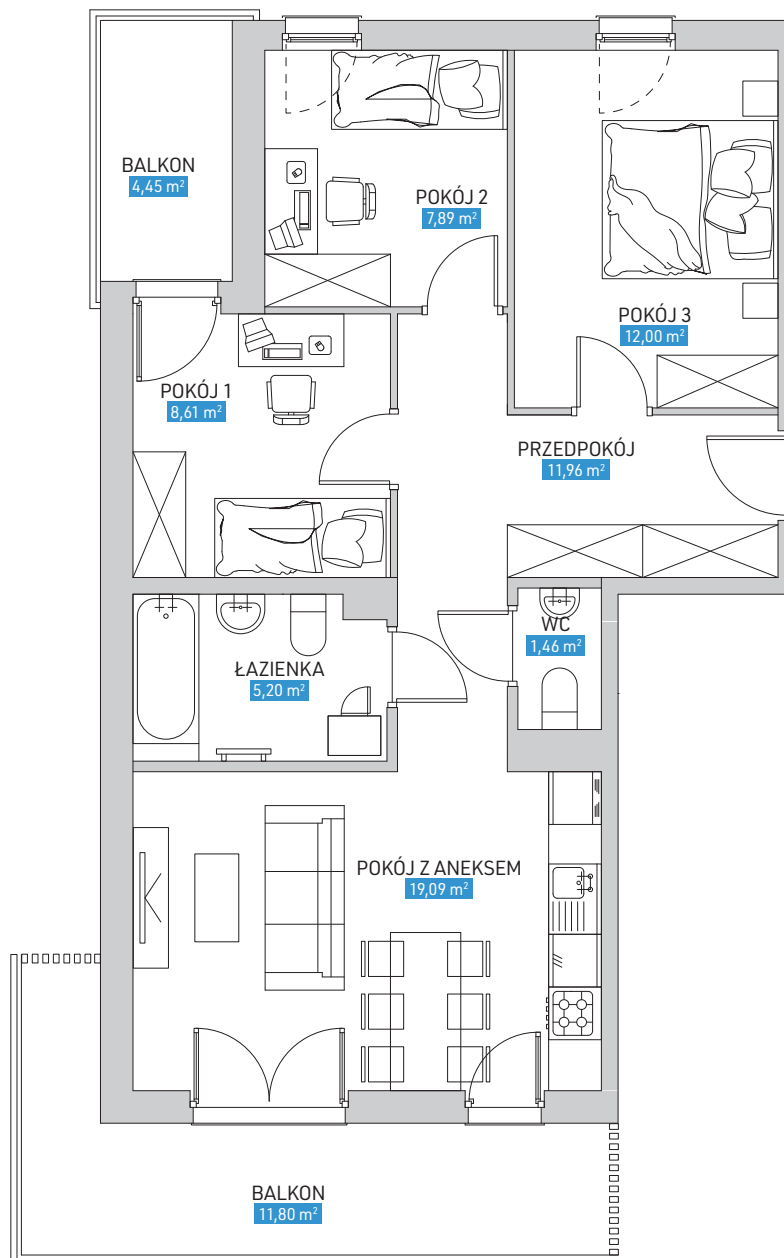

# WILLA ZALESIE

ul. Kobierzyńska 145 | Kraków

Piętro 3	Mieszkanie 32
Przedpokój	11,96 m <sup>2</sup>
WC	1,46 m <sup>2</sup>
Pokój z an. kuchennym	19,09 m <sup>2</sup>
Łazienka	5,20 m <sup>2</sup>
Pokój 1	8,61 m <sup>2</sup>
Pokój 2	7,89 m <sup>2</sup>
Pokój 3	12,00 m <sup>2</sup>
Balkon	11,80 m <sup>2</sup>
Balkon	4,45 m <sup>2</sup>
<b>POW. UŻYTKOWA</b>	<b>66,21 m<sup>2</sup></b>