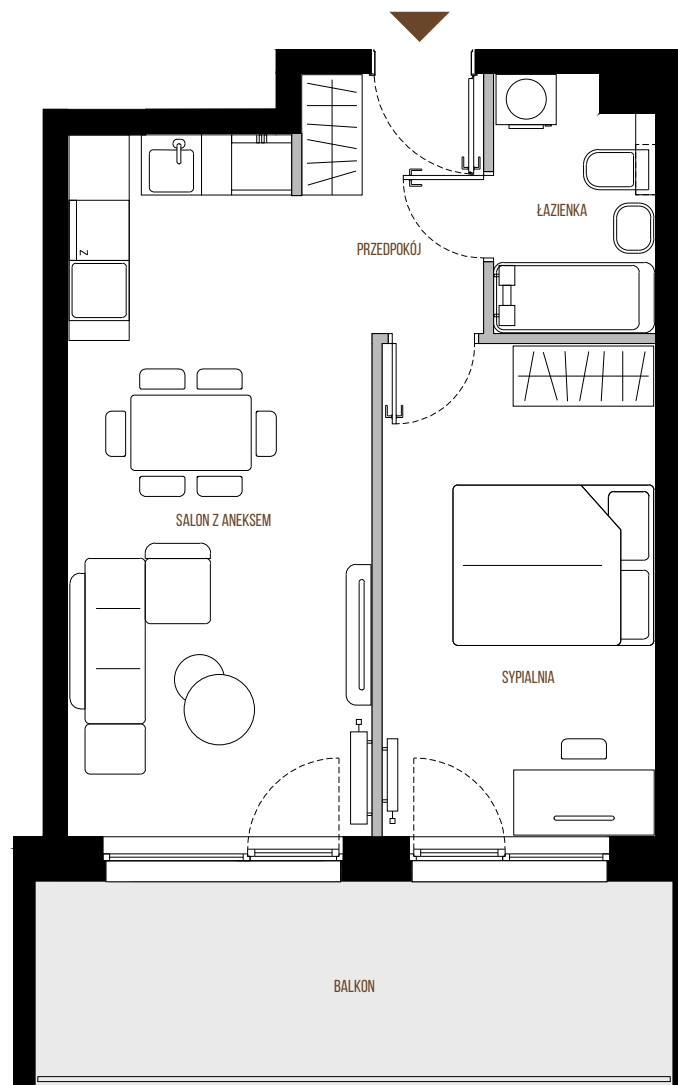

LOKAL NR 81
PIĘTRO 1
KLATKA K3

LICZBA POKOI 2
 POW. UŻYTKOWA 41,64 m²
 POW. CAŁOŚCIOWA 43,35 m²

1. PRZEDPOKÓJ 4,71 m²
 2. SALON Z ANEKSEM 19,73 m²
 3. SYPIALNIA 13,28 m²
 4. ŁAZIENKA 3,92 m²
 BALKON

SITUACJA

RZUT LOKALU

RZUT KONDYGNACJI