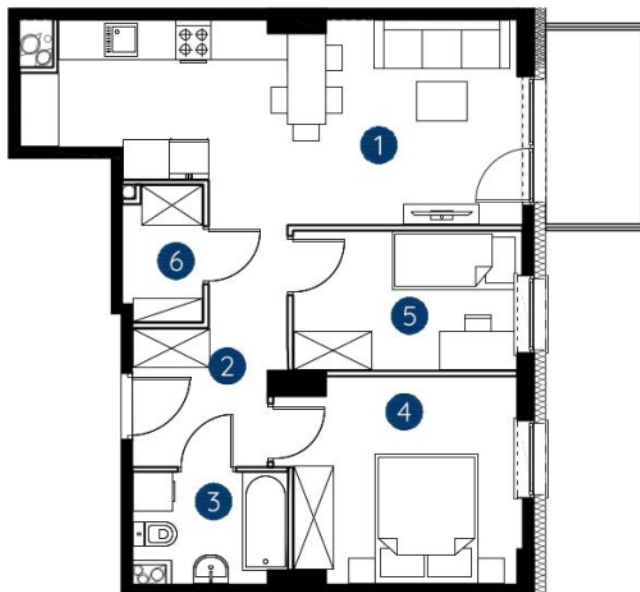

lokal 1.B.4.03

52,31 m²

piętro 4

budynek 1

**Murapol
Rivo**

Bydgoszcz, ul. Dworcowa

0 1 2 5m

Podziałka podana z tolerancją +/- 5%

1. salon z aneksem kuchennym	20,78 m ²
2. hol wejściowy	6,54 m ²
3. łazienka	3,77 m ²
4. sypialnia	11,26 m ²
5. sypialnia	7,52 m ²
6. garderoba	2,44 m ²
metraż	52,31 m²

Schemat kondygnacji