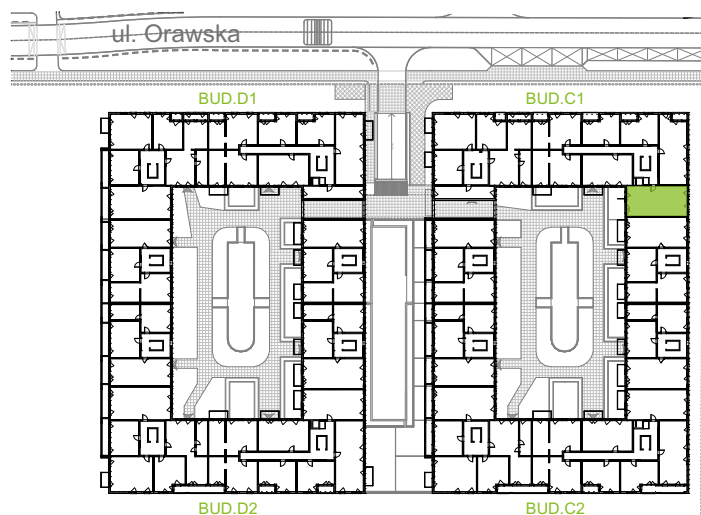

Rzut kondygnacji Piętro 1

U nas nigdy nie płacisz za powierzchnię pod ścianami dzielowymi.