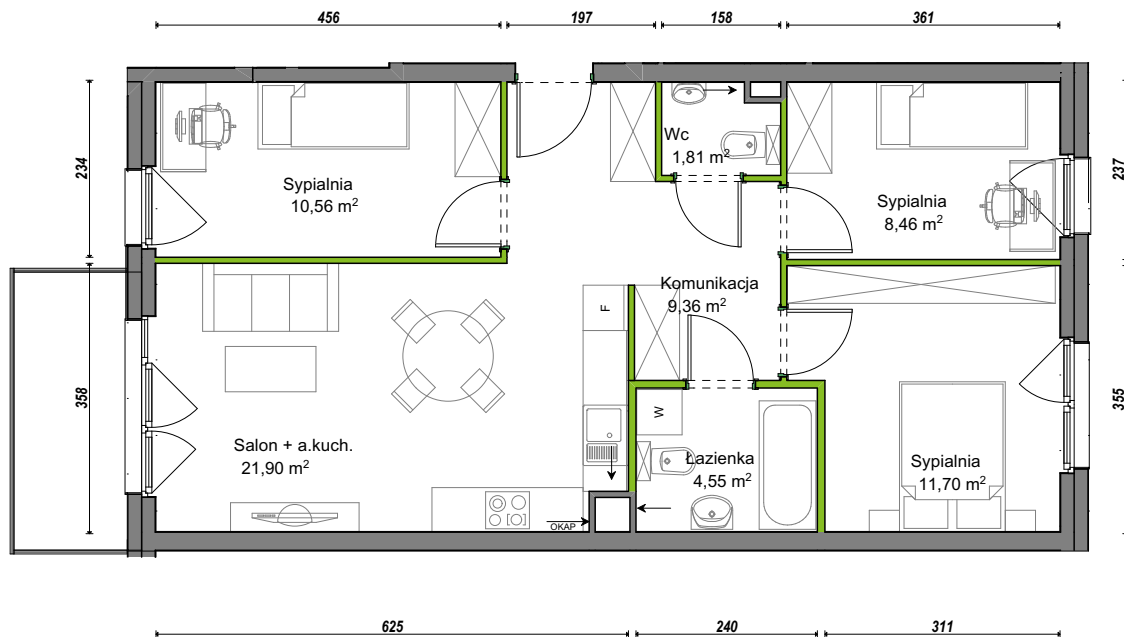

## nr C1/C/13

Powierzchnia **68,34 m<sup>2</sup>**

Piętro **1**

Aranżacja mieszkania jest przykładowa.

### Powierzchnia użytkowa

Komunikacja	9,36 m <sup>2</sup>
Łazienka	4,55 m <sup>2</sup>
Salon + a.kuch.	21,90 m <sup>2</sup>
Sypialnia	8,46 m <sup>2</sup>
Sypialnia	10,56 m <sup>2</sup>
Sypialnia	11,70 m <sup>2</sup>
Wc	1,81 m <sup>2</sup>
<b>Razem</b>	<b>68,34 m<sup>2</sup></b>
+Balkon	5,52 m <sup>2</sup>