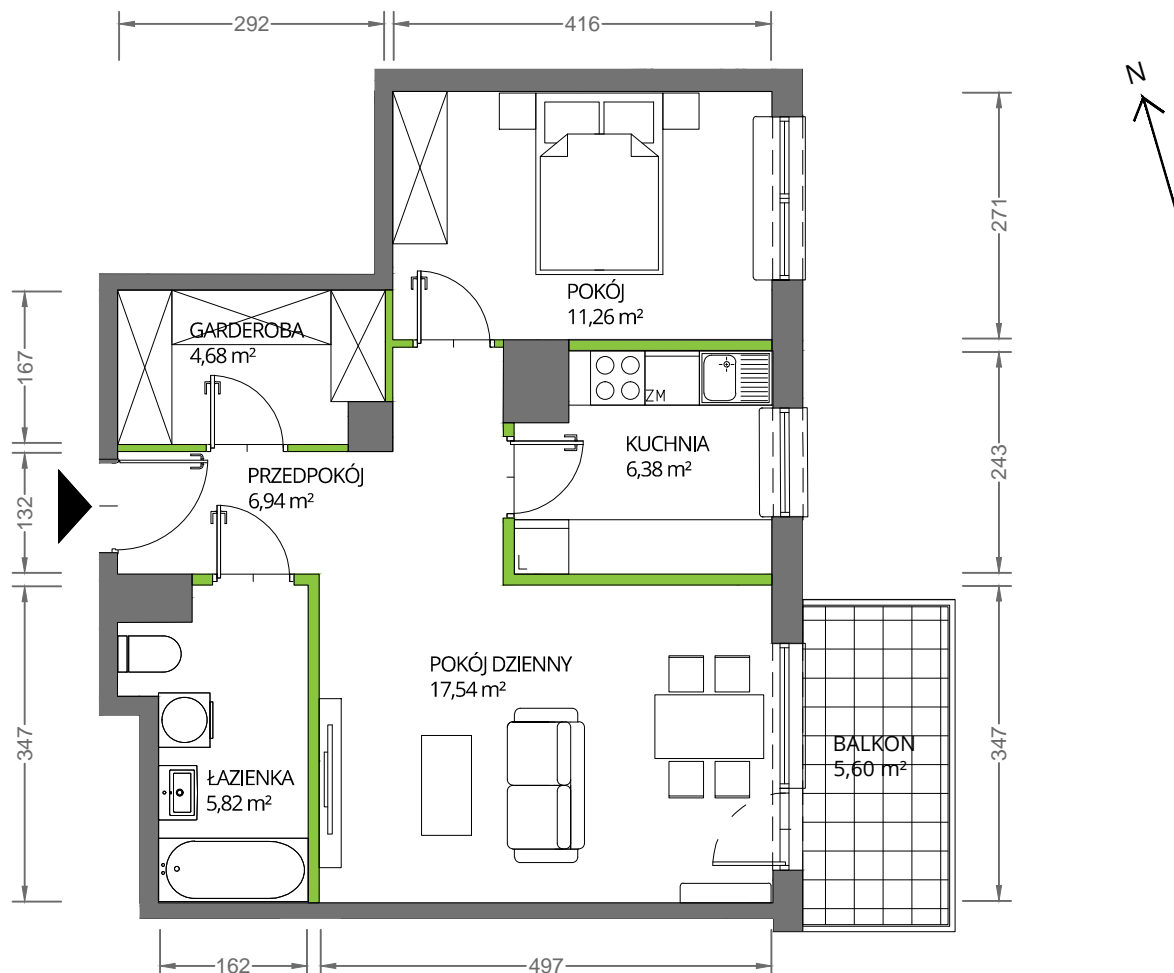

Krakowska Vita

nr 283

Powierzchnia **52,62 m²**

Piętro **3**

Aranżacja mieszkania jest przykładowa

Powierzchnia **użytkowa**

Rzut kondygnacji **Piętro 3**

Plan osiedla

pokój dzienny	17,54 m ²
pokój	11,26 m ²
kuchnia	6,38 m ²
łazienka	5,82 m ²
przedpokój	6,94 m ²
garderoba	4,68 m ²
Razem	52,62 m²
+ balkon	5,60 m ²

U nas nigdy nie płacisz za powierzchnię pod ścianami działowymi